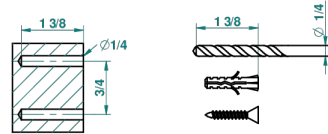

54083

27/11/2018

CARACTERÍSTICAS

- Rose
- Percha de baño

ACABADOS DISPONIBLES

Cerámica negra mate - D30
Cromo - A02
Cromo / dorado - G02
Cromo mate - C02
Dorado - F01
Dorado mate - F07

Dorado pálido mate (sin barniz) - F31
Níquel - B01
Níquel mate - C01
Níquel viejo - H28
Pvd blush - H62
Pvd blush mate - H60

Pvd color latón - H49
Pvd color latón mate - H50
Pvd color níquel - H55
Pvd color níquel mate - H56
Pvd color oro - H52
Pvd color oro mate - H53

Pvd grafito - H64
Pvd grafito mate - H65
Pvd marrón bronce - F33
Pvd marrón bronce mate - F34
Pvd umber - H66
Pvd umber mate - H67