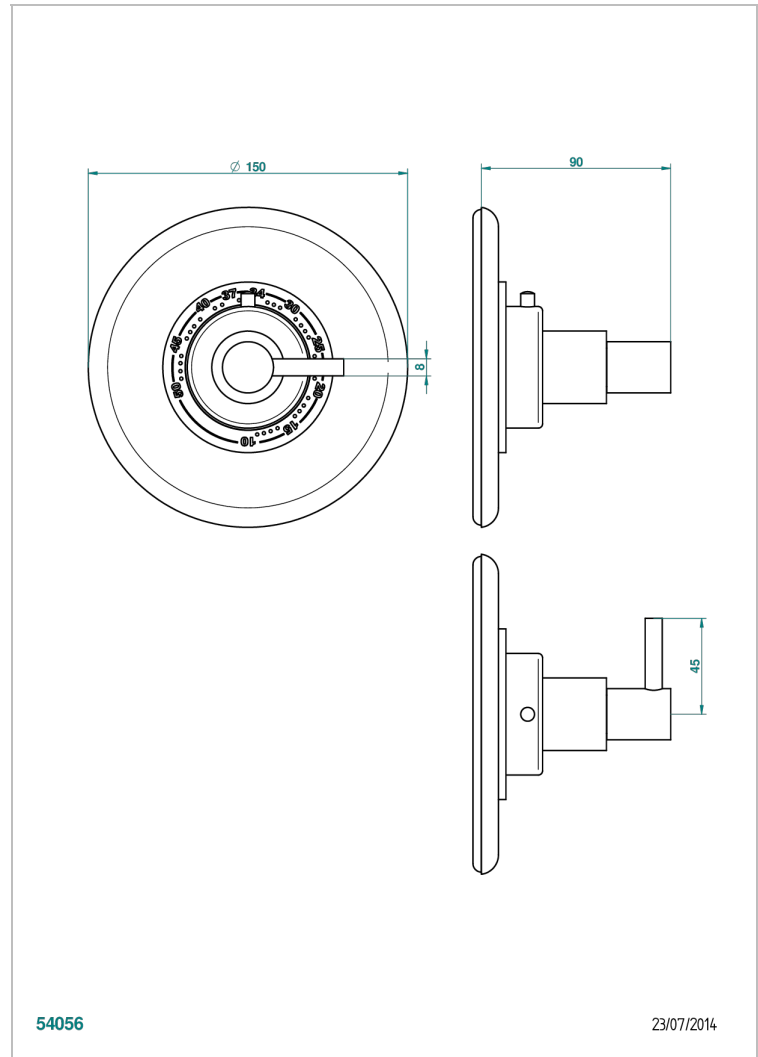

NANO CON MANETAS

G5B-15EN16EM

Placa y boton de regulaci3n para termostato eurotherm 8105n-8200n-8300

THG[®]
PARIS

CARACTERÍSTICAS

- Nano con manetas
- Placa y boton de regulaci3n para termostato eurotherm 8105n-8200n-8300

PRODUCTOS RELACIONADOS

- Ref. G00-8105N Cuerpo de empotrar : termostato eurotherm 1/2" (40l/mn) sin regulaci3n de caudal
- Ref. G00-8200N Cuerpo de empotrar : termostato eurotherm 3/4" (80l/mn) sin regulaci3n de caudal

ACABADOS DISPONIBLES

Cerámica negra mate - D30
Cromo - A02
Cromo / dorado - G02
Cromo mate - C02
Dorado - F01
Dorado mate - F07

Dorado pálido - F30
Dorado pálido mate (sin barniz) - F31
Níquel - B01
Níquel mate - C01
Níquel viejo - H28