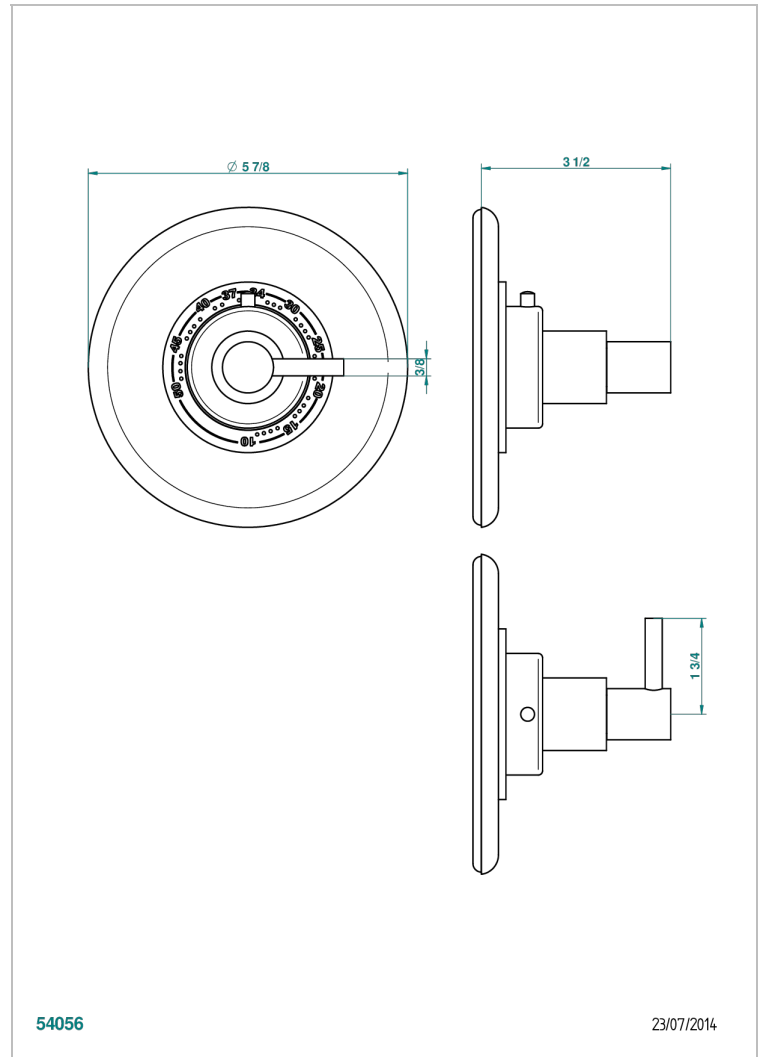

# NANO CON MANETAS

G5B-15EN16EM

Placa y boton de regulaci3n para termostato eurotherm 8105n-8200n-8300

THG<sup>®</sup>  
PARIS

## CARACTERÍSTICAS

- Nano con manetas
- Placa y boton de regulaci3n para termostato eurotherm 8105n-8200n-8300

## PRODUCTOS RELACIONADOS

- Ref. G00-8105N Cuerpo de empotrar : termostato eurotherm 1/2" (40l/mn) sin regulaci3n de caudal
- Ref. G00-8200N Cuerpo de empotrar : termostato eurotherm 3/4" (80l/mn) sin regulaci3n de caudal