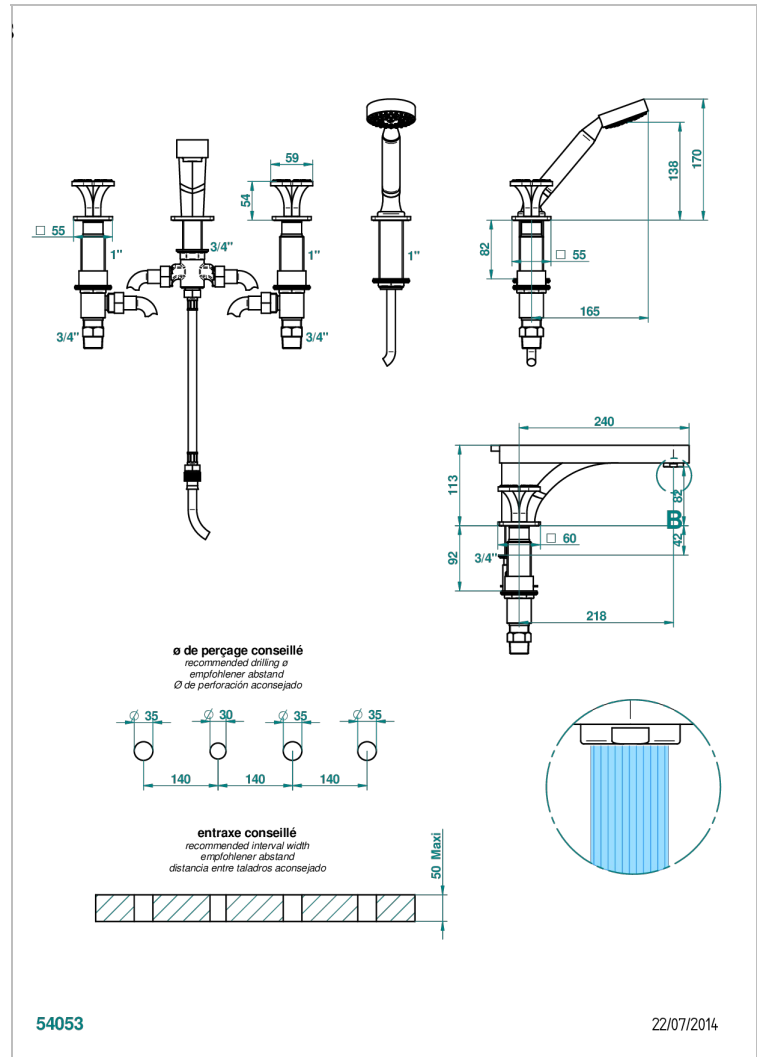

# PROFIL LALIQUE CRISTAL CLAIR

A6G-112BSGUS

Mélangeur bain douche 4 trous sur gorge avec bec super goliath à inversion - standard américain

THG<sup>®</sup>  
PARIS

## CARACTÉRISTIQUES

- Têtes à disques céramique 3/4" 1/4 tour
- Aérateur-mousseur
- Inverseur automatique
- Flexible métallique 2 m double agrafage avec système de changement par le dessus
- Douchette en laiton avec tapis Easyclean, réducteur de débit et clapet anti-retour
- Bec grand modèle
- Raccordements aux standards US
- ASME : ASME A112.18.1-2011/CSA B125.1-11