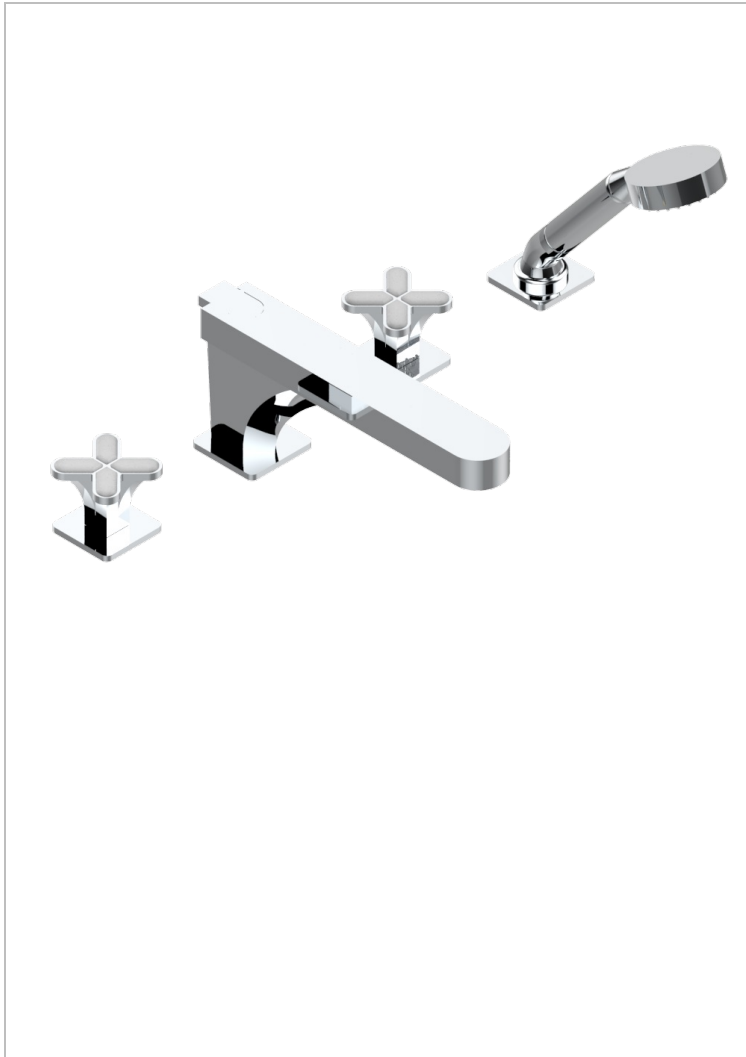

# PROFIL LALIQUE CRISTAL CLAIR

A6G-112BSGUS

Mélangeur bain douche 4 trous sur gorge avec bec super goliath à inversion - standard américain

THG<sup>®</sup>  
PARIS

## CARACTÉRISTIQUES

- Têtes à disques céramique 3/4" 1/4 tour
- Aérateur-mousseur
- Inverseur automatique
- Flexible métallique 2 m double agrafage avec système de changement par le dessus
- Douchette en laiton avec tapis Easyclean, réducteur de débit et clapet anti-retour
- Bec grand modèle
- Raccordements aux standards US
- ASME : ASME A112.18.1-2011/CSA B125.1-11