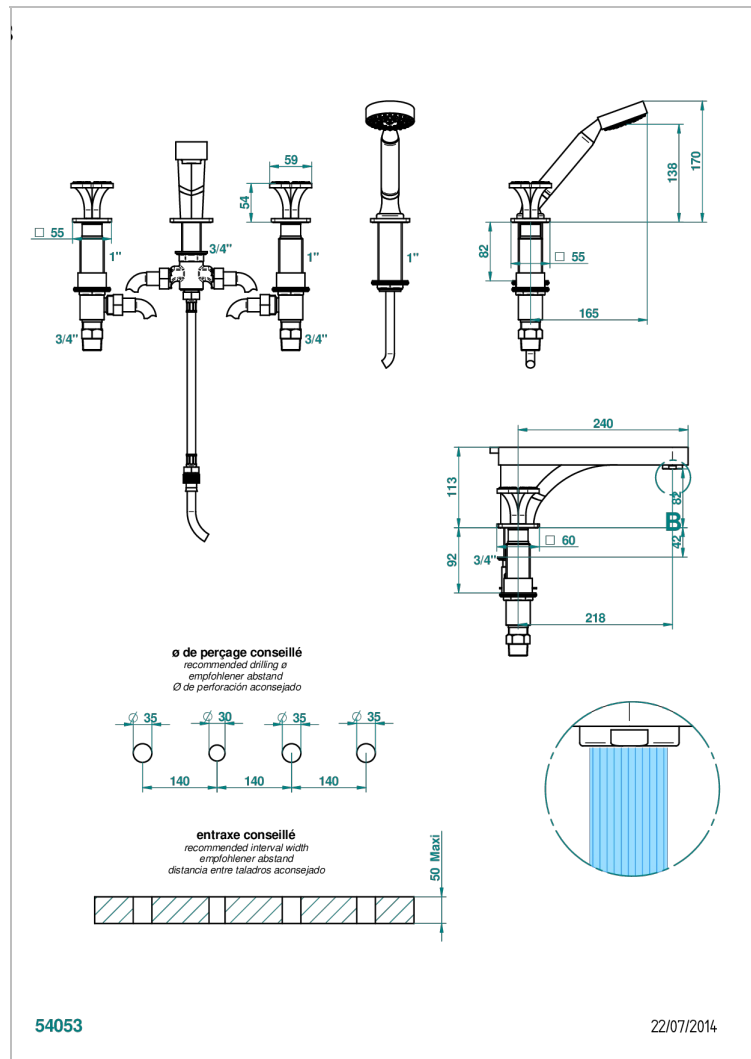

# PROFIL LALIQUE CRISTAL CLARO

A6G-112BSGUS

THG<sup>®</sup>  
PARIS

Mélangeur bain douche 4 trous sur gorge avec bec super goliath à inversion - standard américain

## ESPECIFICACIONES TÉCNICAS

- Recommandé : 3 bars (max. 5 bars) - Advised : 43,5 psi (max. 72 psi)
- Bec : 35 l/min à 3 bars - Douchette : 9,5 l/min à 3 bars
- Spout : 9.26 gpm at 43.5 psi - Handshower : 2.5 gpm at 43.5 psi