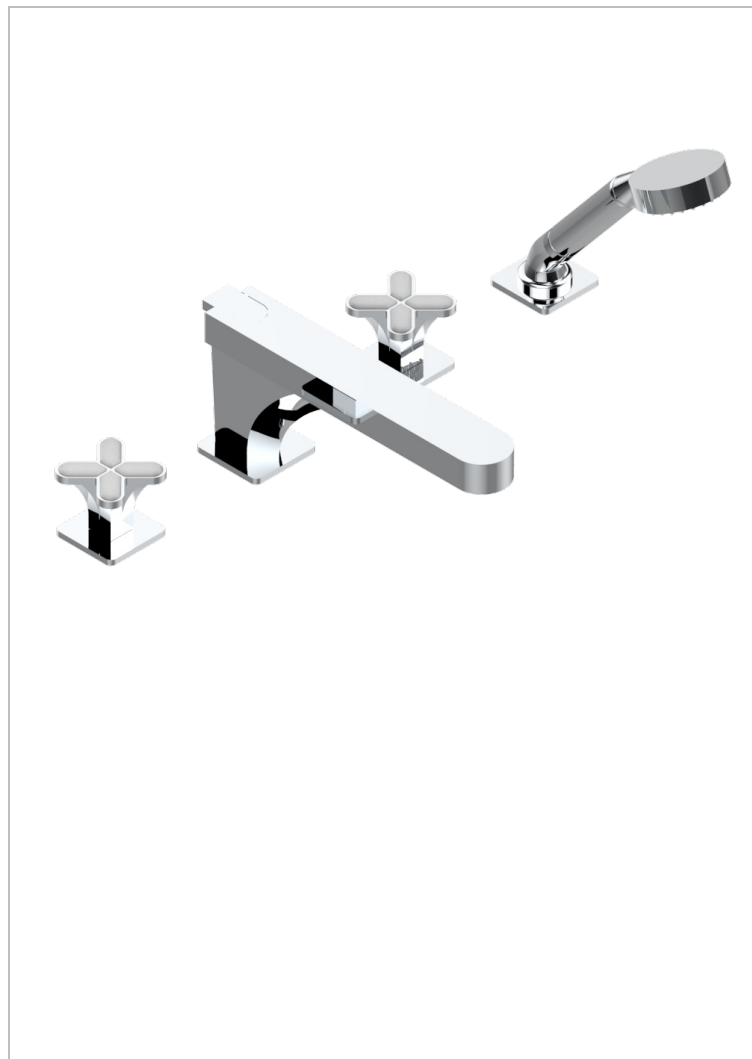

# PROFIL LALIQUE CRISTAL CLARO

A6G-112BSGUS

THG<sup>®</sup>  
PARIS

Mélangeur bain douche 4 trous sur gorge avec bec super goliath à inversion - standard américain

## ESPECIFICACIONES TÉCNICAS

- Recommandé : 3 bars (max. 5 bars) - Advised : 43,5 psi (max. 72 psi)
- Bec : 35 l/min à 3 bars - Douchette : 9,5 l/min à 3 bars
- Spout : 9.26 gpm at 43.5 psi - Handshower : 2.5 gpm at 43.5 psi