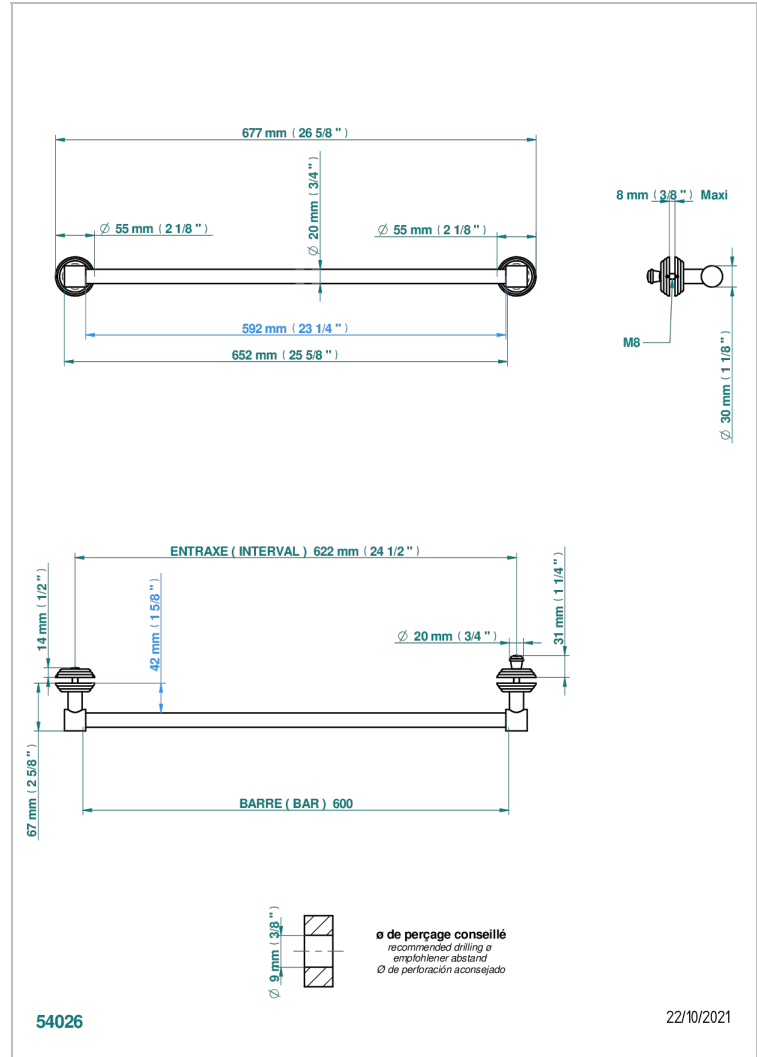

Porte-serviette 1 barre pour montage sur porte en verre avec bouton moyen modèle et rosace pleine

CARACTÉRISTIQUES

- Rose
- Porte-serviette 1 barre pour montage sur porte en verre avec bouton moyen modèle et rosace pleine