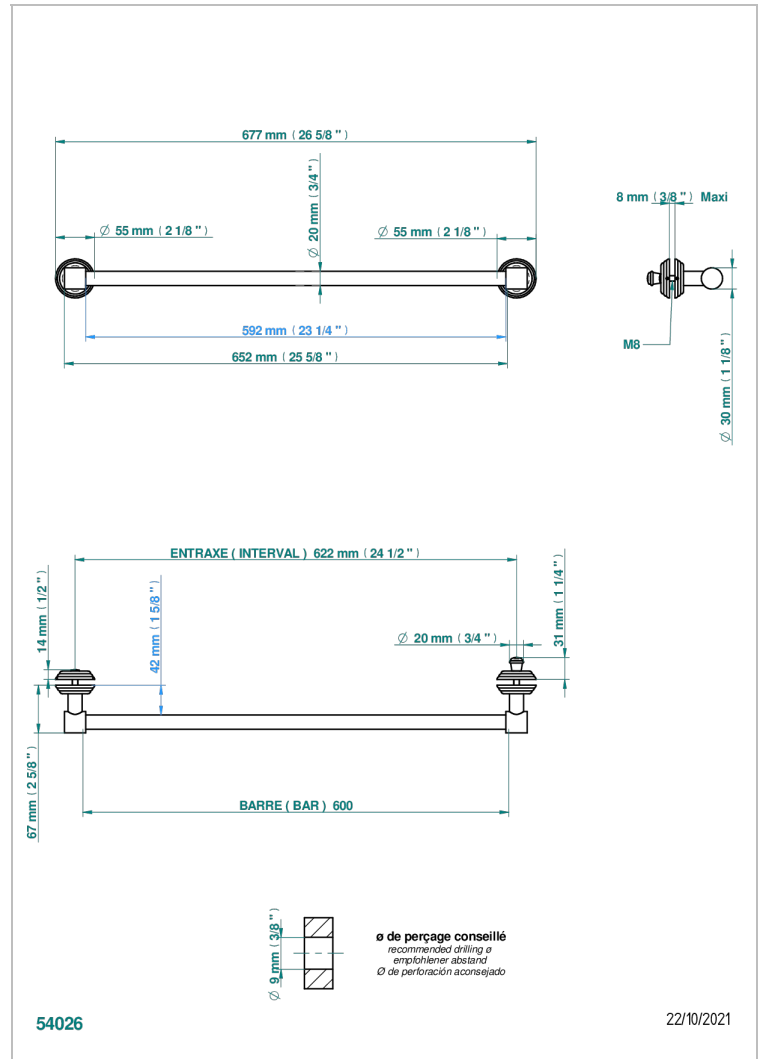

Porte-serviette 1 barre pour montage sur porte en verre avec bouton moyen modèle et rosace pleine

## CARACTÉRISTIQUES

- Rose
- Porte-serviette 1 barre pour montage sur porte en verre avec bouton moyen modèle et rosace pleine