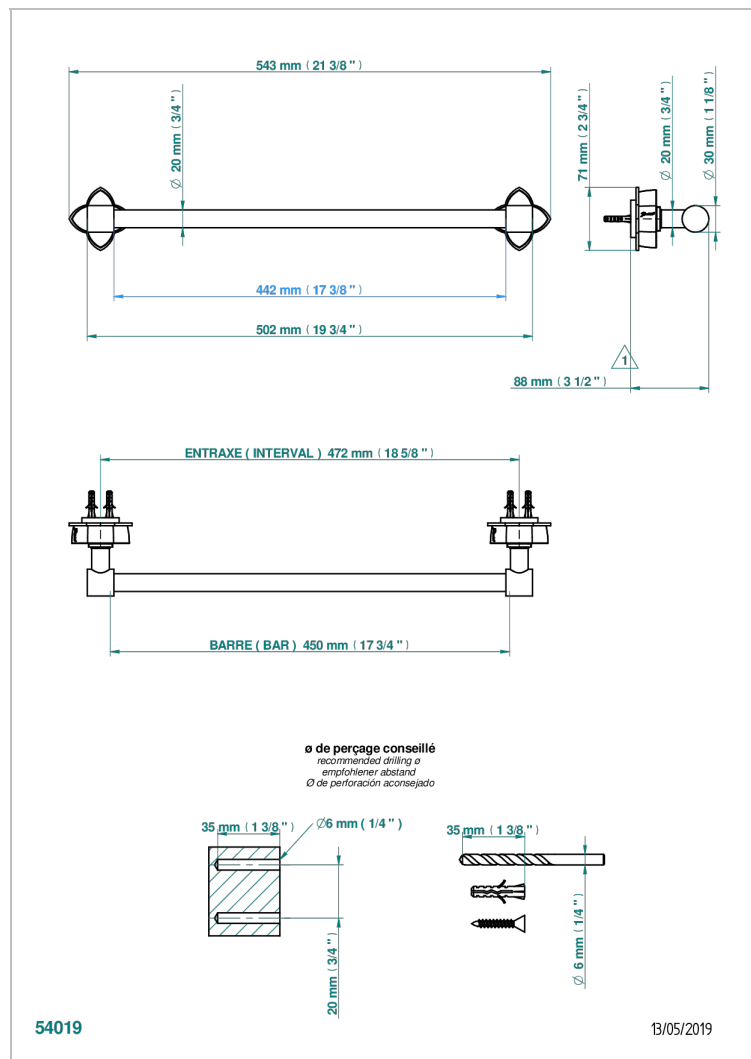

PETALE DE CRISTAL - CRISTAL ROJO

U6C-520/45

Toallero lg 450 mm

THG[®]
PARIS

CARACTERÍSTICAS

- Pétales de Cristal - cristal rojo
- Toallero lg 450 mm

ACABADOS DISPONIBLES

Bronce claro - D01
Cerámica negra mate - D30
Cobre viejo mate - H07
Cromo - A02
Cromo / dorado - G02
Cromo mate - C02