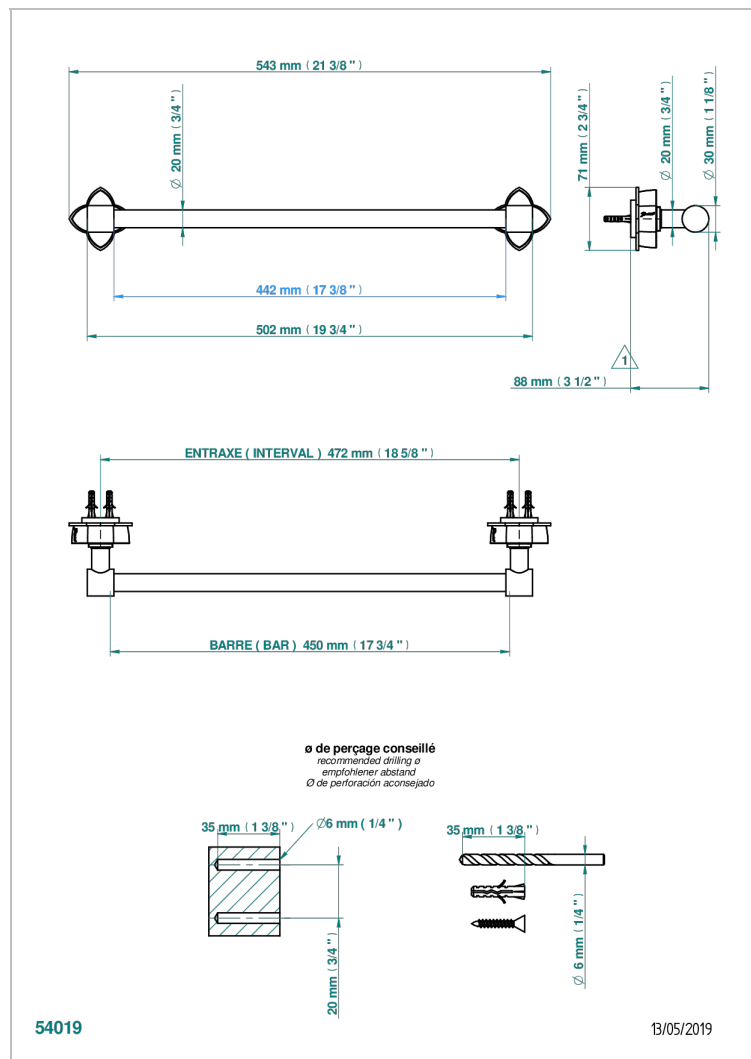

PETALE DE CRISTAL - RED CRYSTAL

U6C-520/45

Towel bar, 18" long

THG[®]
PARIS

CHARACTERISTIC

- Pétale de Cristal - Red crystal
- Towel bar, 18" long

AVAILABLE FINITIONS

Black ceram - D30