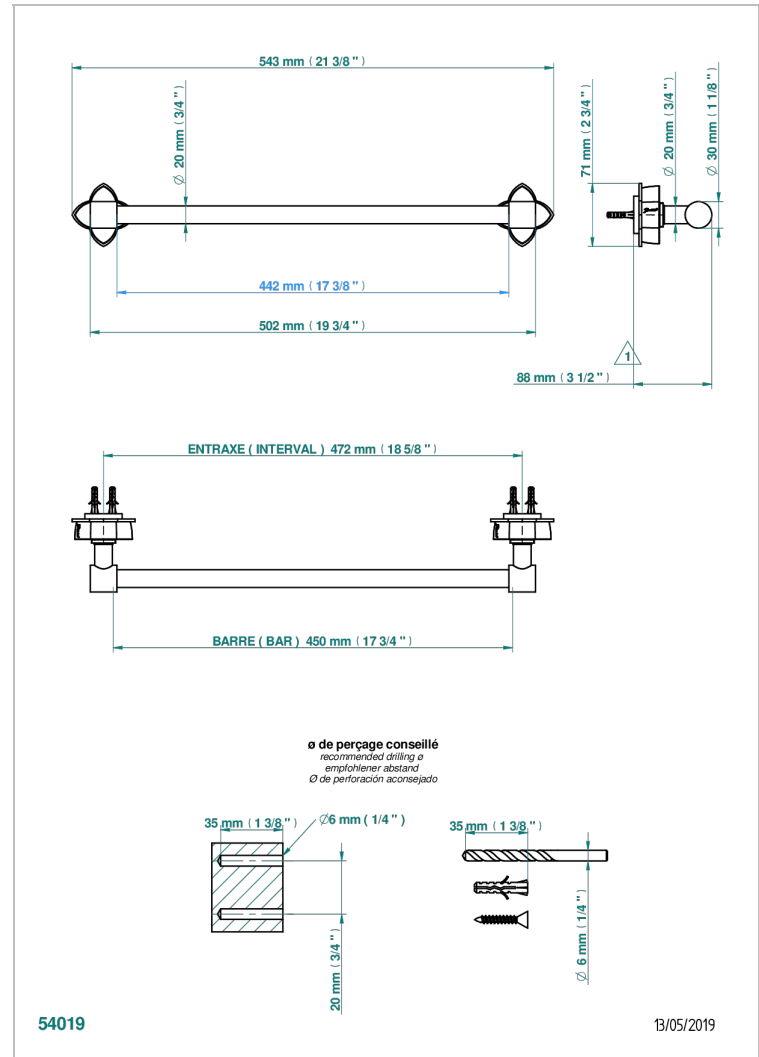

PETALE DE CRISTAL ROUGE

U6C-520/45

Porte-serviette 1 barre fixe Ø 20 mm long. 450 mm

THG[®]
PARIS

CARACTÉRISTIQUES

- Pétale de Cristal rouge
- Porte-serviette 1 barre fixe Ø 20 mm long. 450 mm

FINITIONS DISPONIBLES