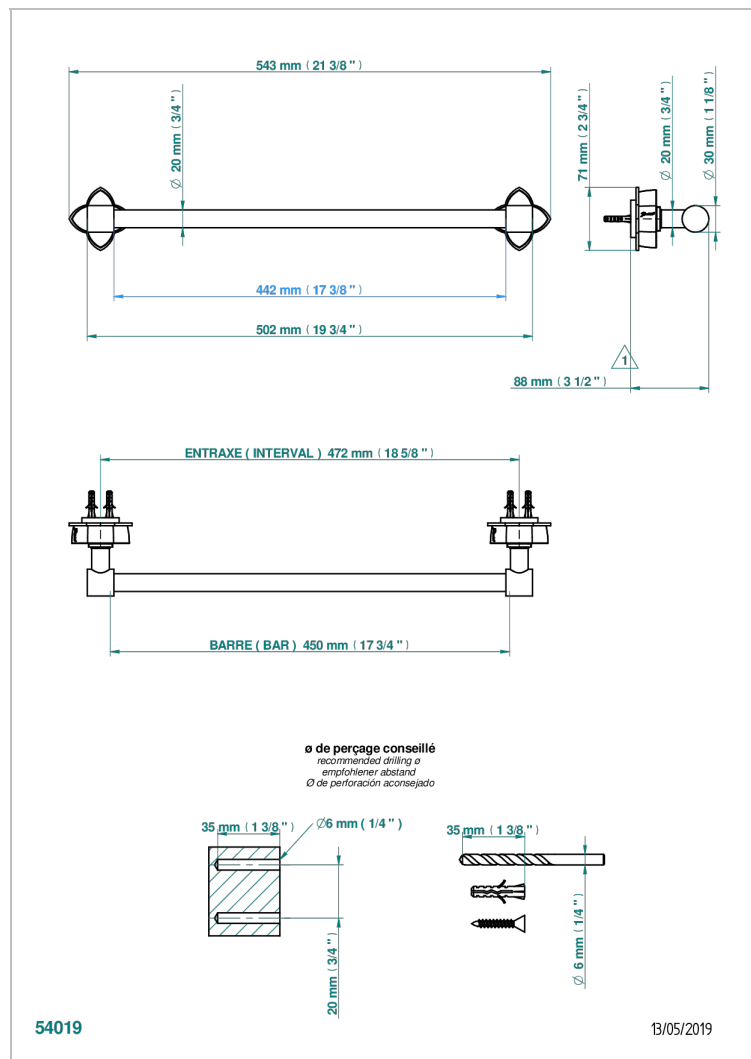

PETALE DE CRISTAL - CRISTAL ROJO

U6C-520/45

Toallero lg 450 mm

THG[®]
PARIS

CARACTERÍSTICAS

- Pétale de Cristal - cristal rojo
- Toallero lg 450 mm

ACABADOS DISPONIBLES

Bronce claro - D01
Cerámica negra mate - D30
Cobre viejo mate - H07
Cromo - A02
Cromo / dorado - G02
Cromo mate - C02