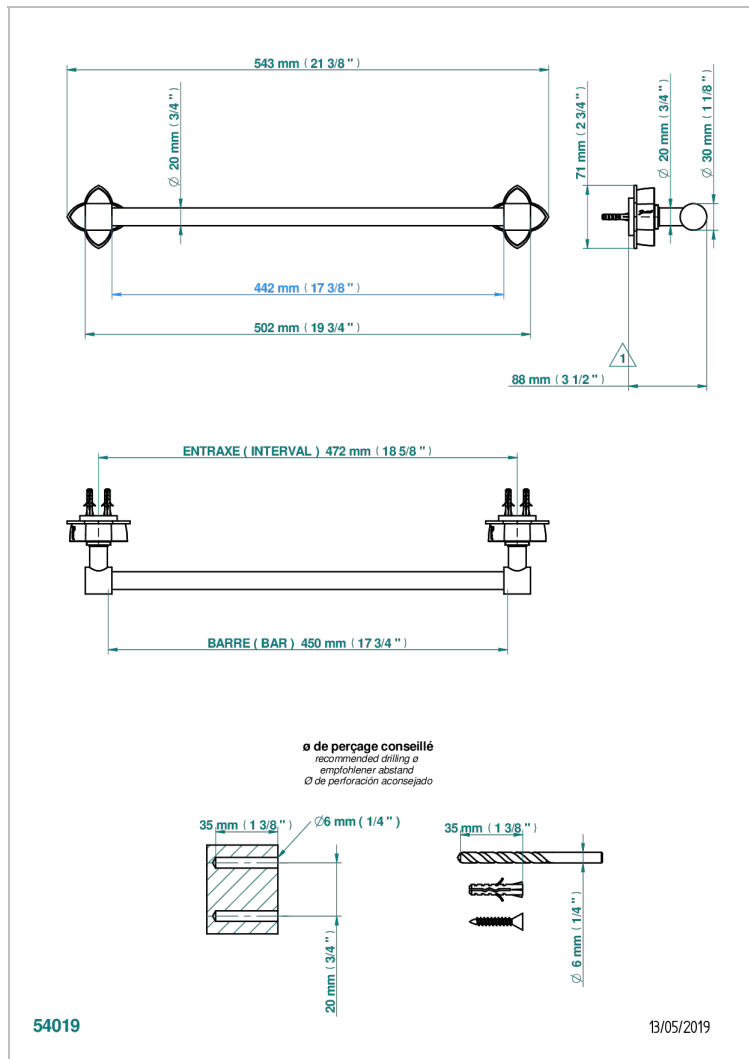

# PETALE DE CRISTAL, КРАСНЫЙ ХРУСТАЛЬ

U6C-520/45

Полотенцедержатель, длина 18"

THG<sup>®</sup>  
PARIS

## ХАРАКТЕРИСТИКИ

- Pétale de Cristal, красный хрусталь
- Полотенцедержатель, длина 18"