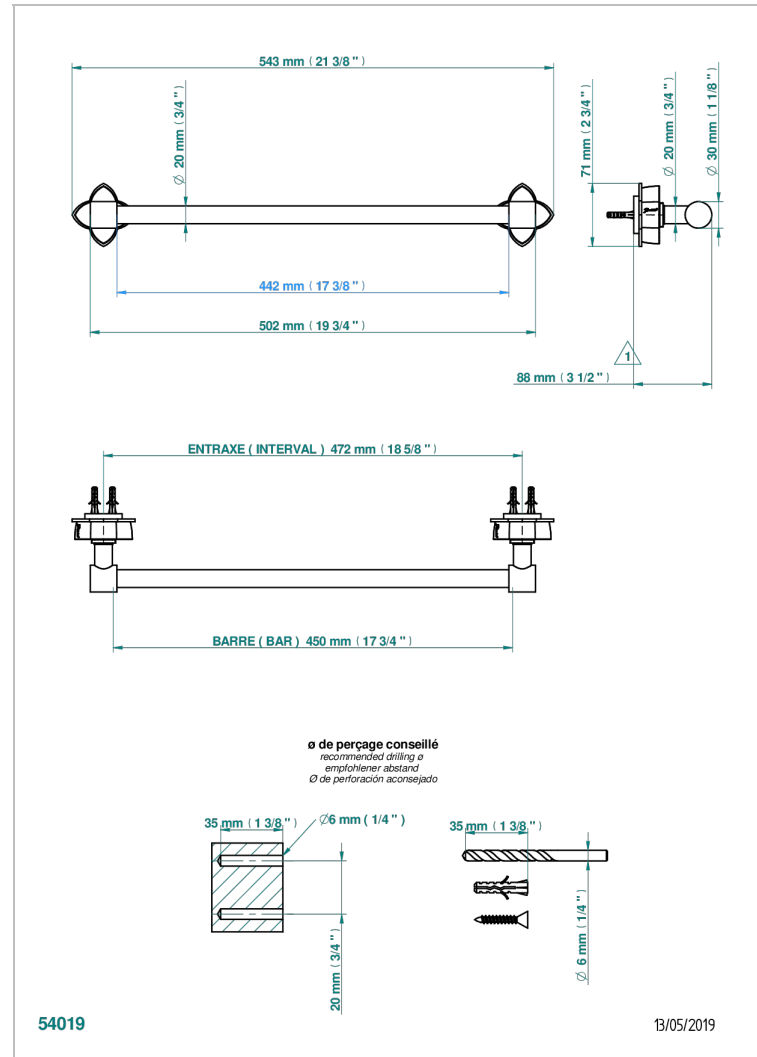

PETALE DE CRISTAL ROUGE

U6C-520/45

Porte-serviette 1 barre fixe Ø 20 mm long. 450 mm

CARACTÉRISTIQUES

- Pétale de Cristal rouge
- Porte-serviette 1 barre fixe Ø 20 mm long. 450 mm

FINITIONS DISPONIBLES

Bronze clair - D01
Chromé - A02
Chromé / doré - G02
Chromé mat - C02
Doré brillant - F01
Doré mat - F07