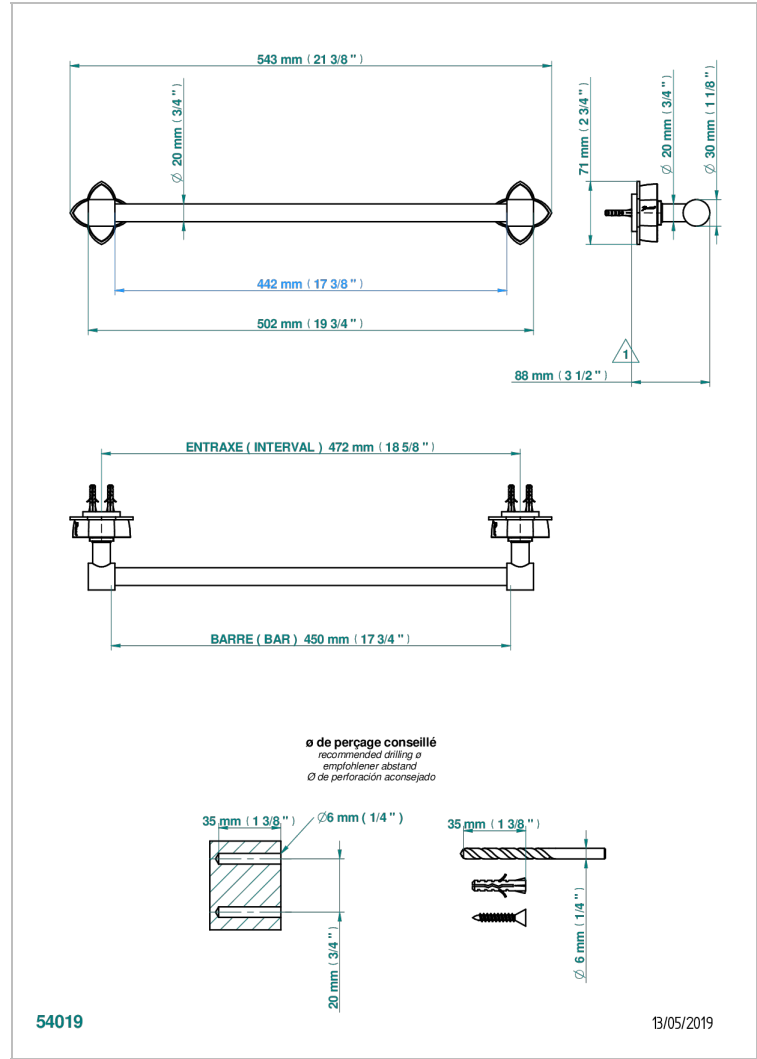

# PETALE DE CRISTAL - RED CRYSTAL

U6C-520/45

单杆固定毛巾架，直径20毫米，长450毫米

## 特色

- Pétales de Cristal - Red crystal
- 单杆固定毛巾架，直径20毫米，长450毫米