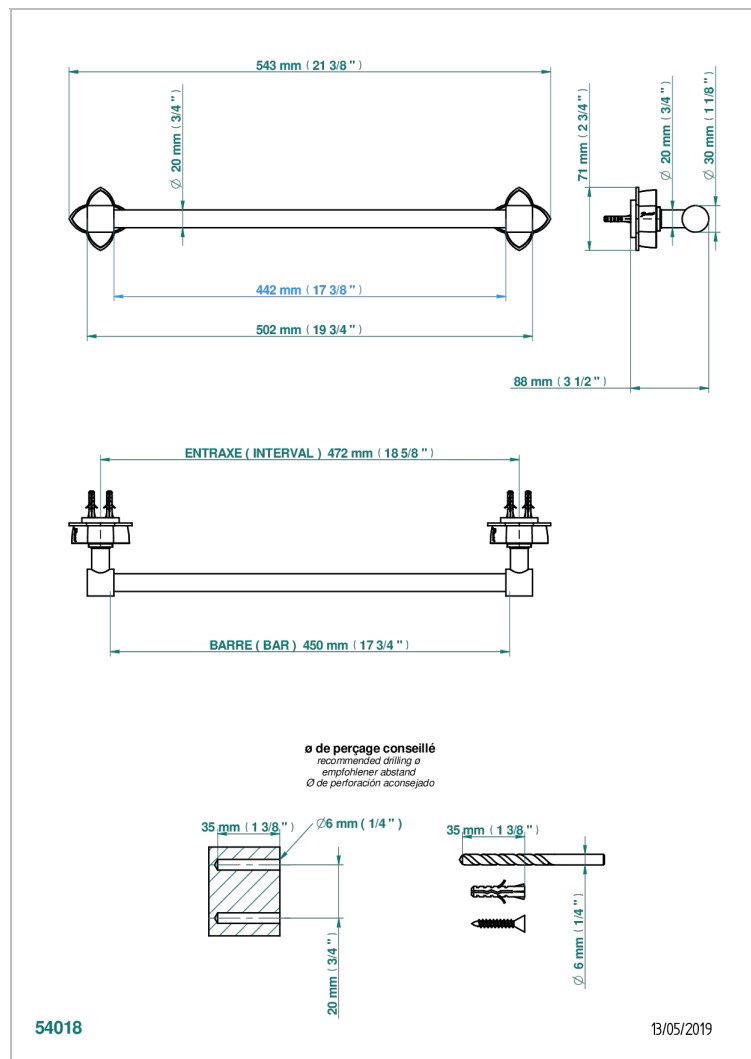

PETALE DE CRISTAL NOIR

U6D-520/45

Porte-serviette 1 barre fixe Ø 20 mm long. 450 mm

THG[®]
PARIS

CARACTÉRISTIQUES

- Pétale de Cristal noir
- Porte-serviette 1 barre fixe Ø 20 mm long. 450 mm

FINITIONS DISPONIBLES