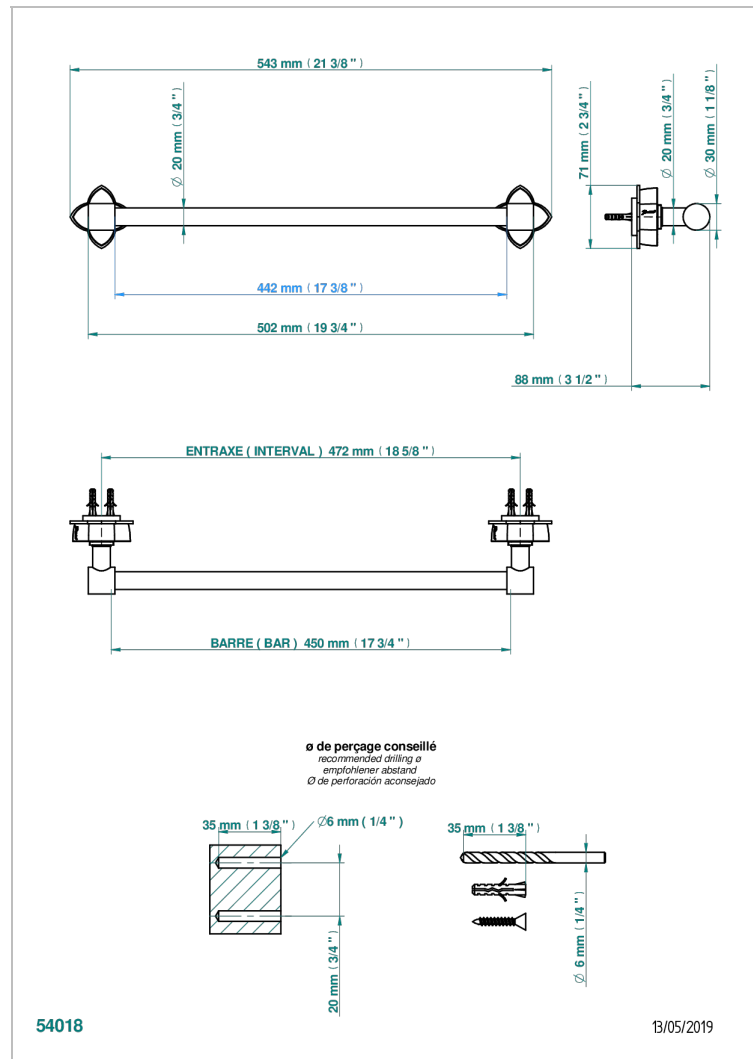

# PETALE DE CRISTAL - BLACK CRYSTAL

U6D-520/45

Towel bar, 18" long

## CHARACTERISTIC

- Pétale de Cristal - Black crystal
- Towel bar, 18" long