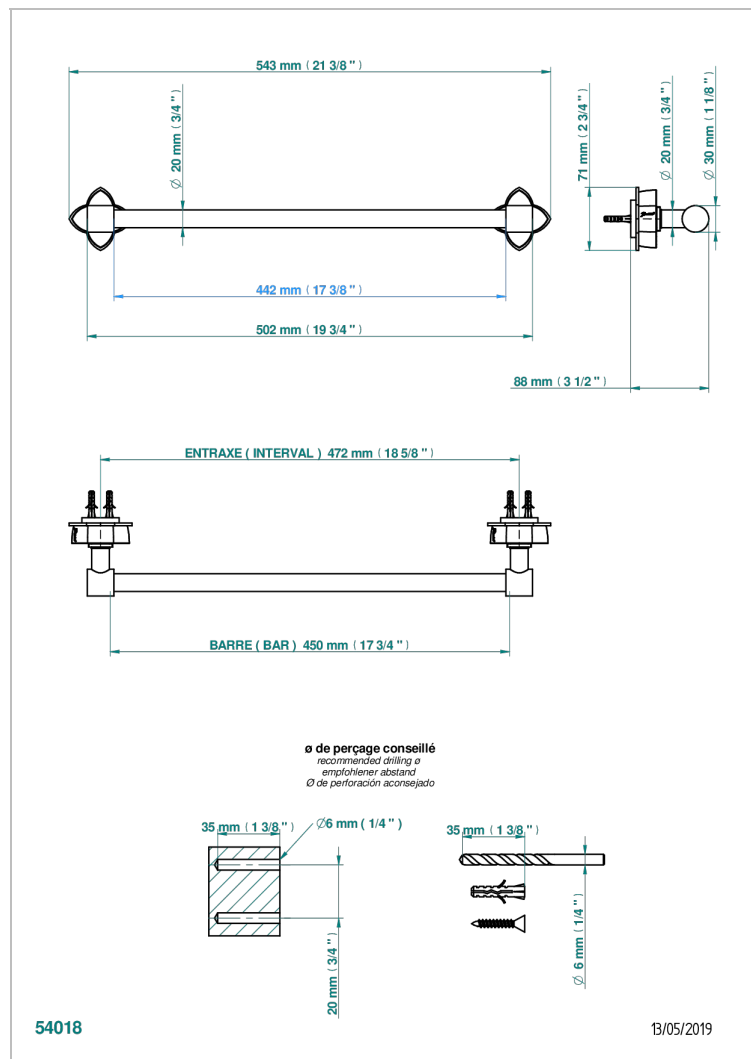

# PETALE DE CRISTAL NOIR

U6D-520/45

Porte-serviette 1 barre fixe Ø 20 mm long. 450 mm

THG<sup>®</sup>  
PARIS

## CARACTÉRISTIQUES

- Pétale de Cristal noir
- Porte-serviette 1 barre fixe Ø 20 mm long. 450 mm