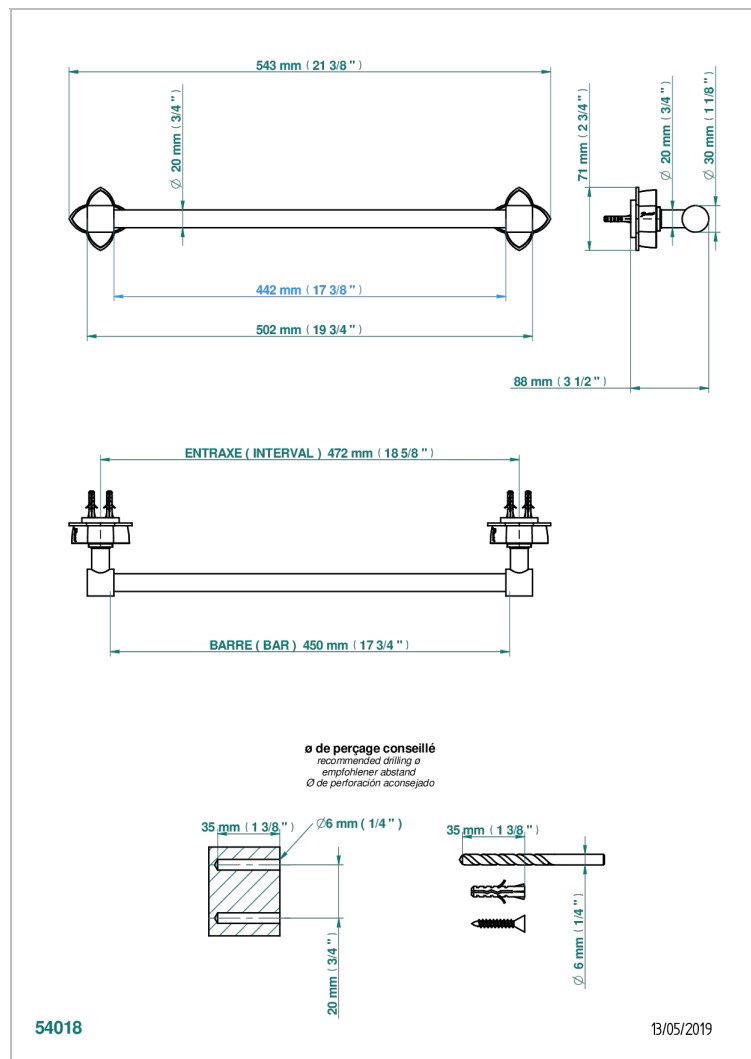

PETALE DE CRISTAL - CRISTAL NEGRO

U6D-520/45

Toallero lg 450 mm

THG[®]
PARIS

CARACTERÍSTICAS

- Pétales de Cristal - cristal negro
- Toallero lg 450 mm

ACABADOS DISPONIBLES

Bronce claro - D01
Cerámica negra mate - D30
Cobre viejo mate - H07
Cromo - A02
Cromo / dorado - G02
Cromo mate - C02