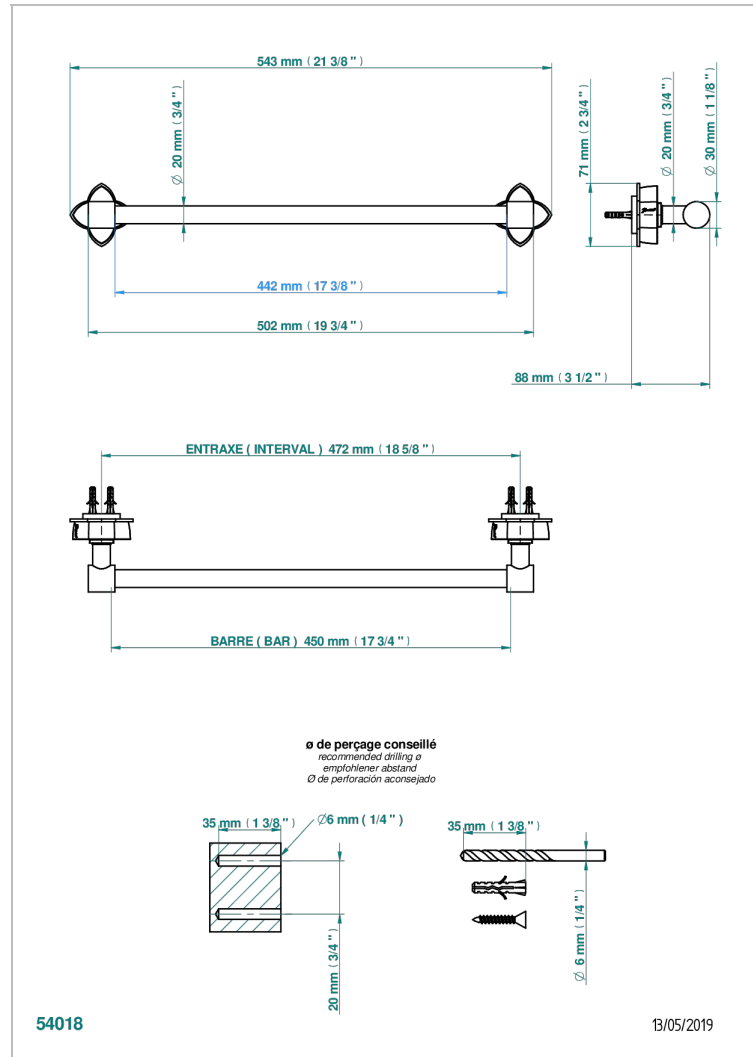

PETALE DE CRISTAL, KRISTALL SCHWARZ

U6D-520/45

Handtuchstange Länge 450 mm

THG[®]
PARIS

EIGENSCHAFTEN

- Pétale de Cristal, Kristall schwarz
- Handtuchstange Länge 450 mm

VERFÜGBARE OBERFLÄCHEN

Altnickel - H28
Blassgold - F30
Blassgold matt unlackiert - F31
Bronze hell - D01
Chrom - A02
Chrom / gold - G02