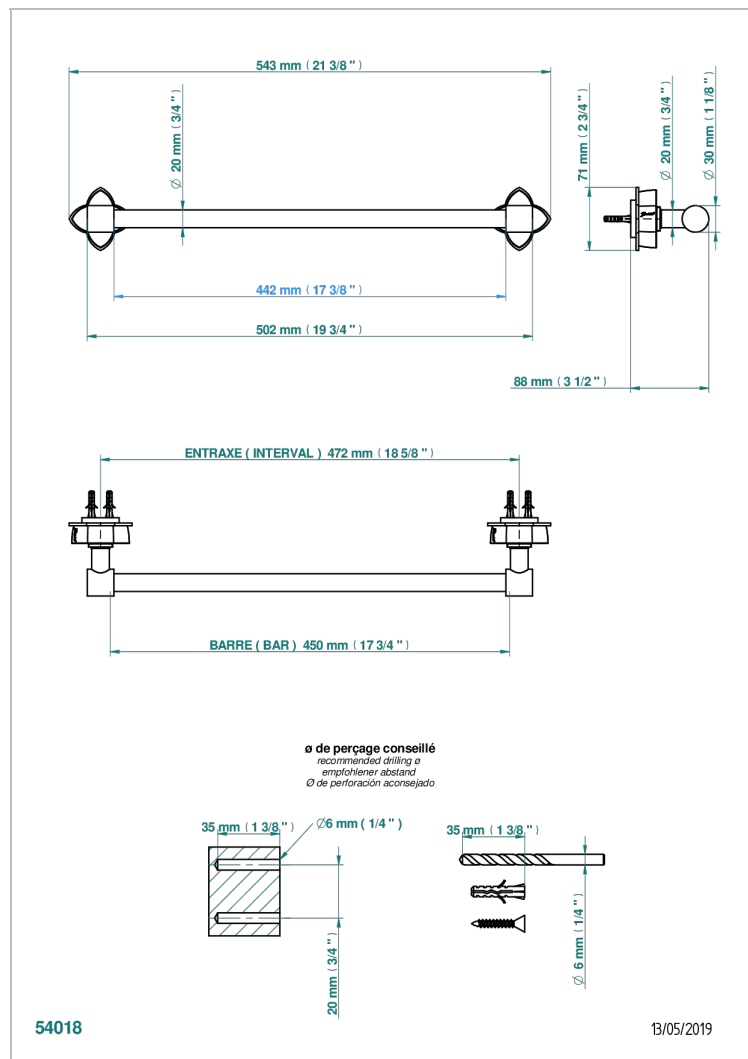

PETALE DE CRISTAL, ЧЕРНЫЙ ХРУСТАЛЬ

U6D-520/45

Полотенцедержатель, длина 18"

THG[®]
PARIS

ХАРАКТЕРИСТИКИ

- Pétale de Cristal, черный хрусталь
- Полотенцедержатель, длина 18"

ДОСТУПНЫЕ ВАРИАНТЫ ПОКРЫТИЙ

Black ceram - D30
Blush PVD - H62
Graphite PVD - H64
Matt Umber PVD - H67
Matt blush PVD - H60
Matt graphite PVD - H65