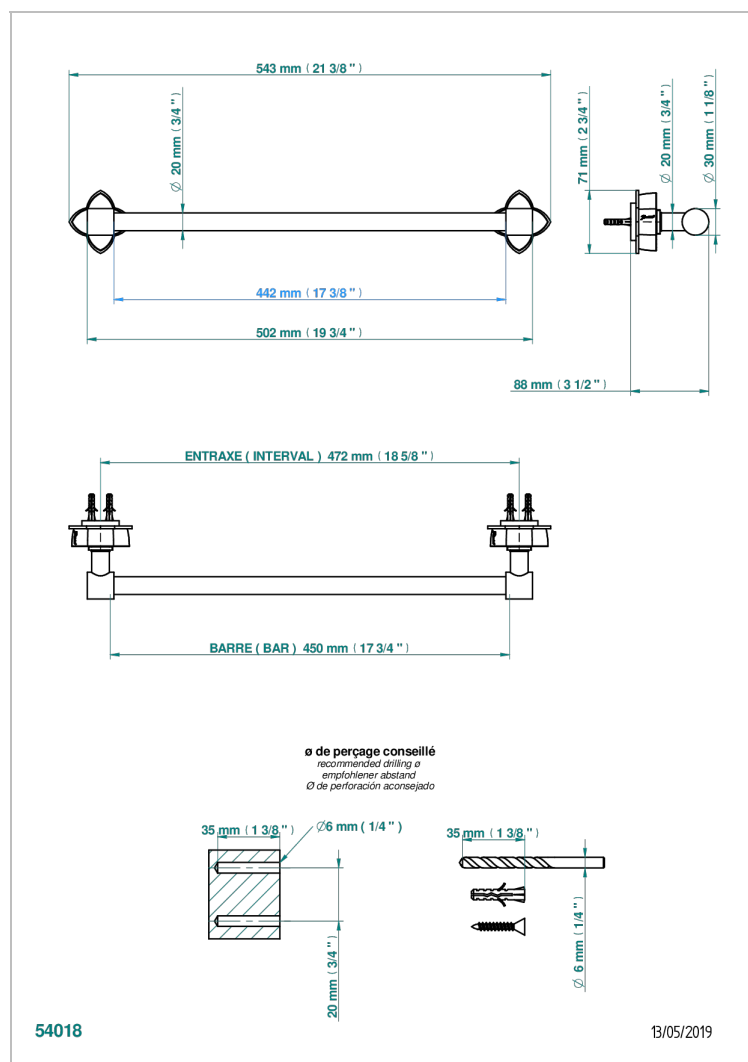

# PETALE DE CRISTAL - CRISTAL NEGRO

U6D-520/45

Toallero lg 450 mm

THG<sup>®</sup>  
PARIS

## CARACTERÍSTICAS

- Pétales de Cristal - cristal negro
- Toallero lg 450 mm