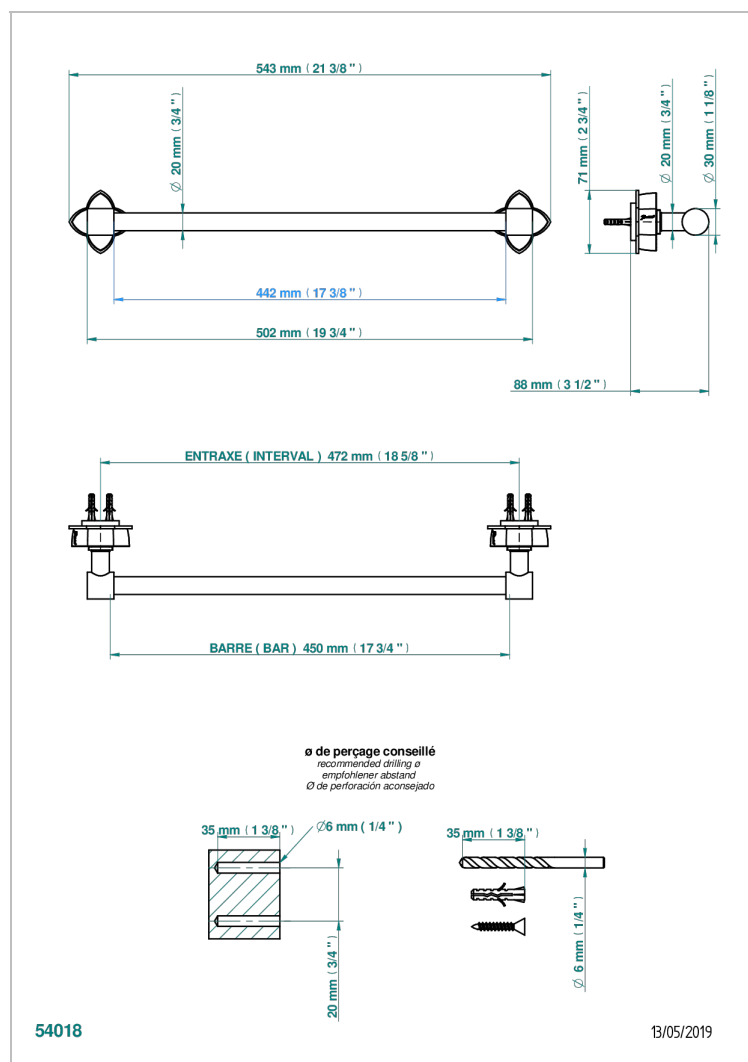

# PETALE DE CRISTAL, KRISTALL SCHWARZ

U6D-520/45

Handtuchstange Länge 450 mm

## EIGENSCHAFTEN

- Pétale de Cristal, Kristall schwarz
- Handtuchstange Länge 450 mm