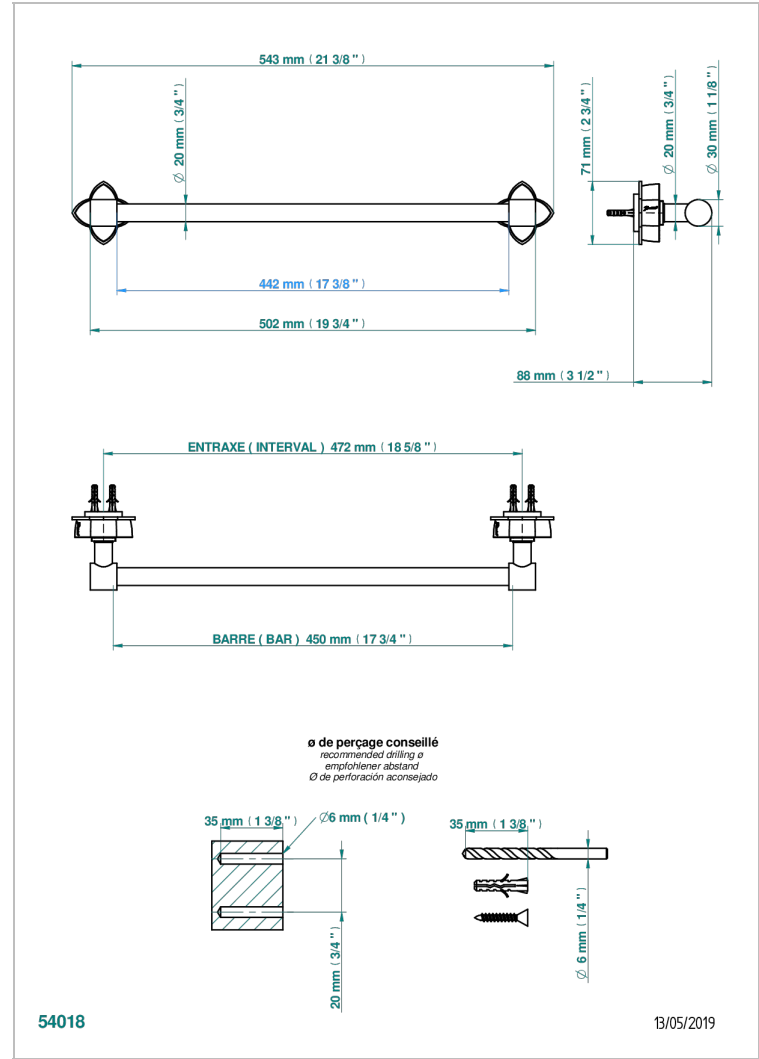

# PETALE DE CRISTAL - BLACK CRYSTAL

U6D-520/45

单杆固定毛巾架，直径20毫米，长450毫米

THG<sup>®</sup>  
PARIS

## 特色

- Pétale de Cristal - Black crystal
- 单杆固定毛巾架，直径20毫米，长450毫米