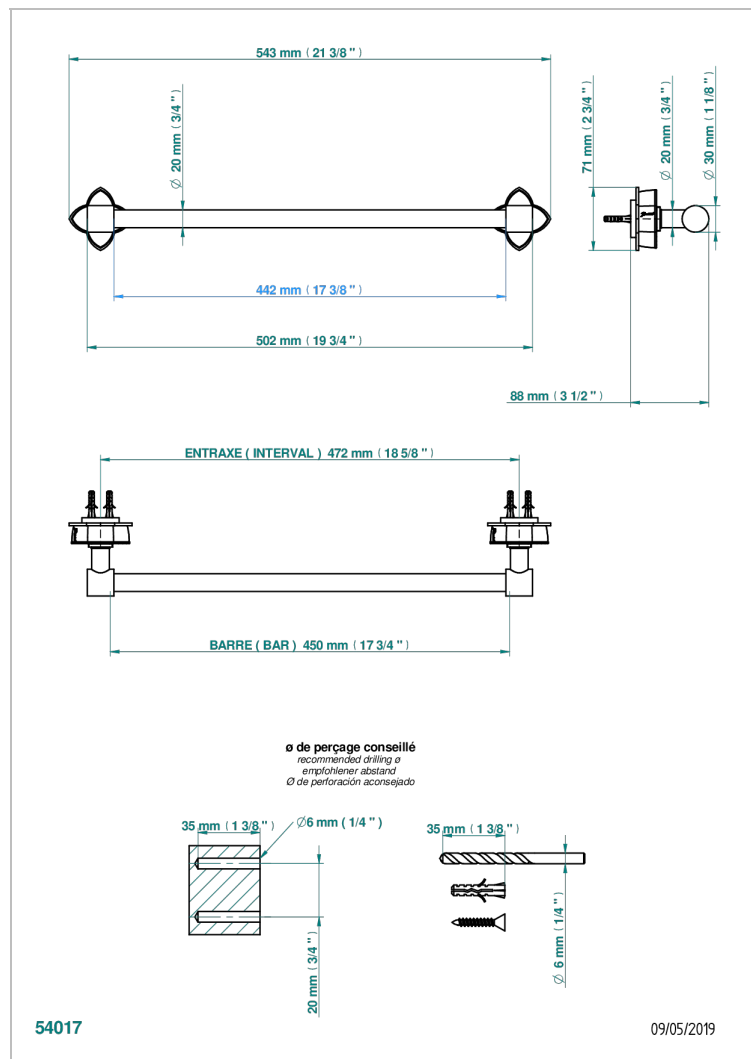

PETALE DE CRISTAL CLAIR LISERE DORE

U6E-520/45

Porte-serviette 1 barre fixe Ø 20 mm long. 450 mm

THG[®]
PARIS

CARACTÉRISTIQUES

- Pétale de Cristal clair liseré doré
- Porte-serviette 1 barre fixe Ø 20 mm long. 450 mm