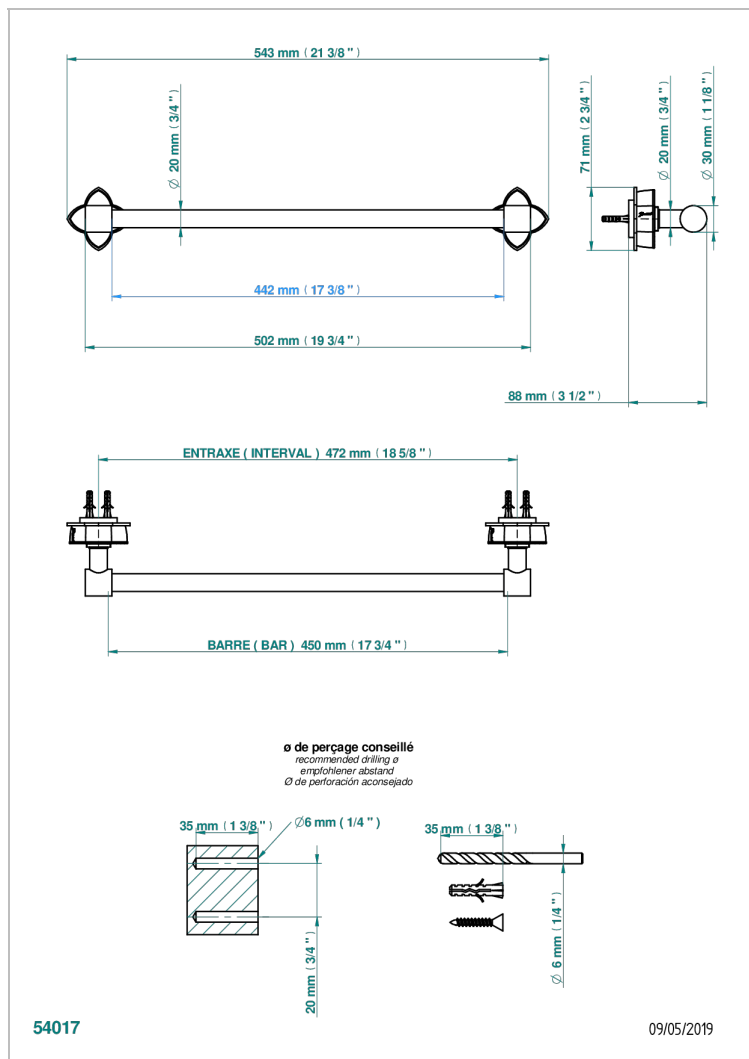

PETALE DE CRISTAL CLAIR LISERE DORE

U6E-520/45

Toallero lg 450 mm

THG[®]
PARIS

CARACTERÍSTICAS

- Pétale de Cristal clair liseré doré
- Toallero lg 450 mm

ACABADOS DISPONIBLES

Bronce claro - D01
Cerámica negra mate - D30
Cobre viejo mate - H07
Cromo - A02
Cromo / dorado - G02
Cromo mate - C02