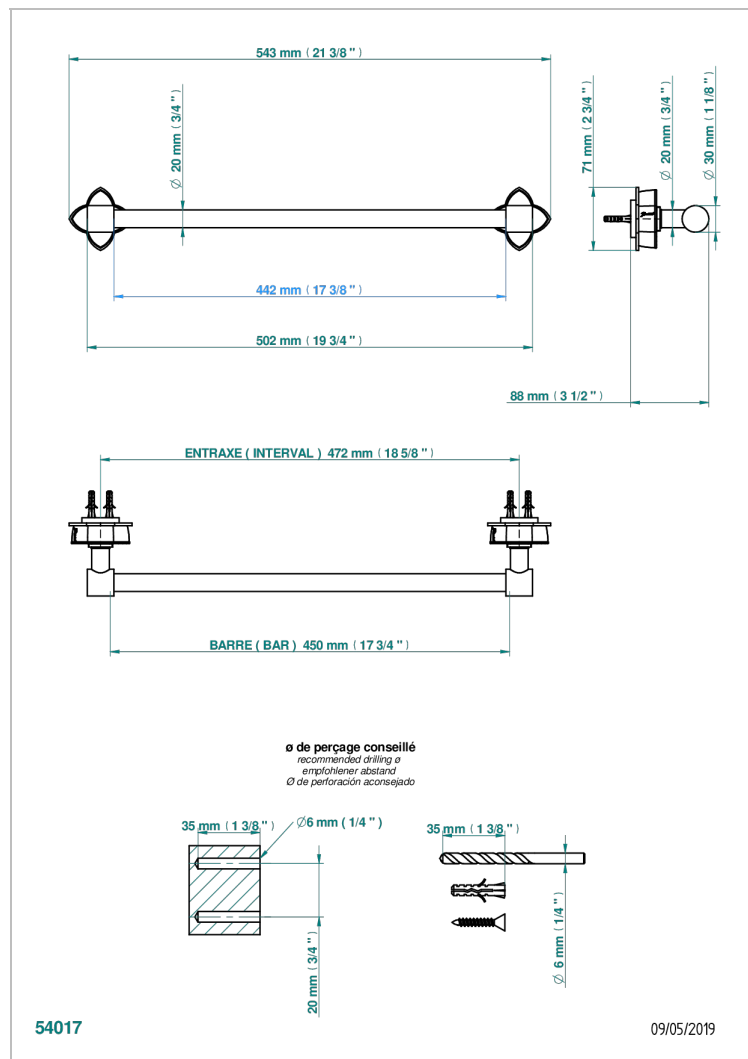

PETALE DE CRISTAL CLAIR LISERE DORE

U6E-520/45

Porte-serviette 1 barre fixe Ø 20 mm long. 450 mm

THG[®]
PARIS

CARACTÉRISTIQUES

- Pétale de Cristal clair liseré doré
- Porte-serviette 1 barre fixe Ø 20 mm long. 450 mm