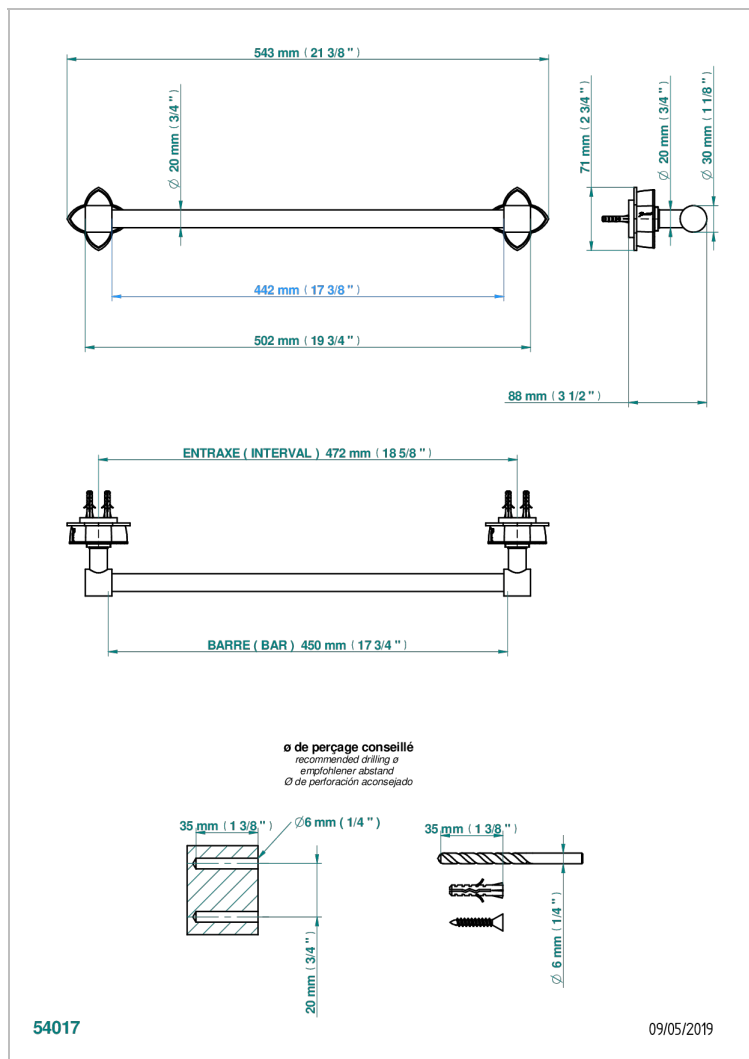

PETALE DE CRISTAL CLAIR LISERE DORE

U6E-520/45

Porte-serviette 1 barre fixe Ø 20 mm long. 450 mm

THG[®]
PARIS

CARACTÉRISTIQUES

- Pétale de Cristal clair liseré doré
- Porte-serviette 1 barre fixe Ø 20 mm long. 450 mm