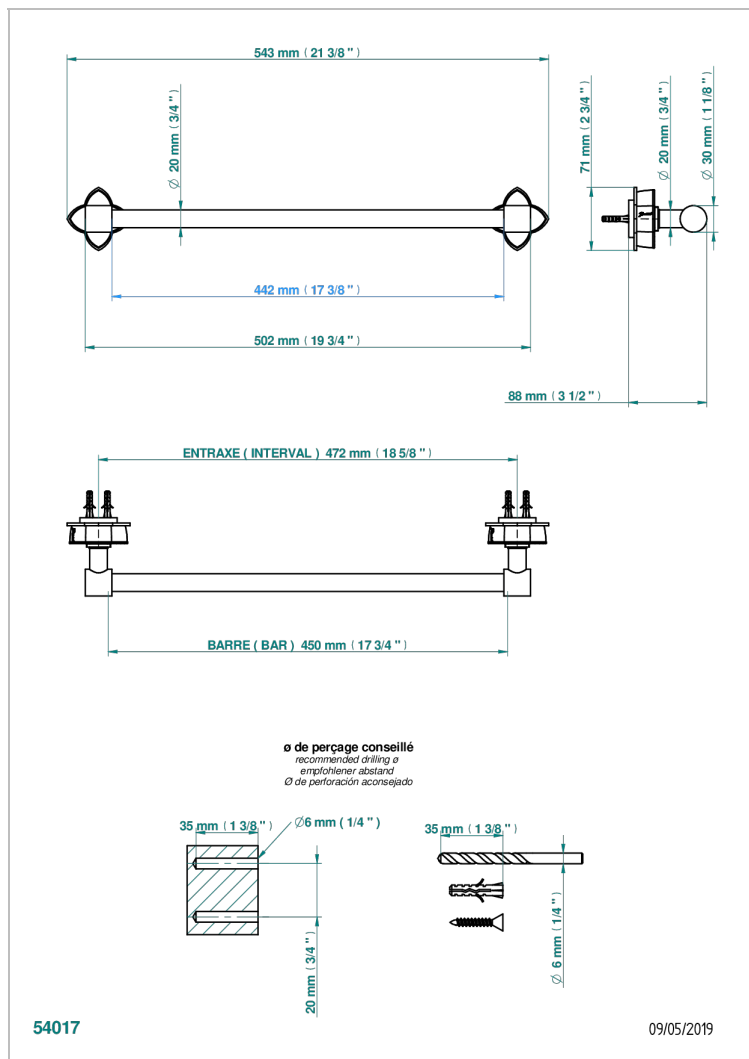

PETALE DE CRISTAL CLAIR LISERE DORE

U6E-520/45

Toallero lg 450 mm

THG[®]
PARIS

CARACTERÍSTICAS

- Pétales de Cristal clair liseré doré
- Toallero lg 450 mm

ACABADOS DISPONIBLES

Bronce claro - D01
Cerámica negra mate - D30
Cobre viejo mate - H07
Cromo - A02
Cromo / dorado - G02
Cromo mate - C02