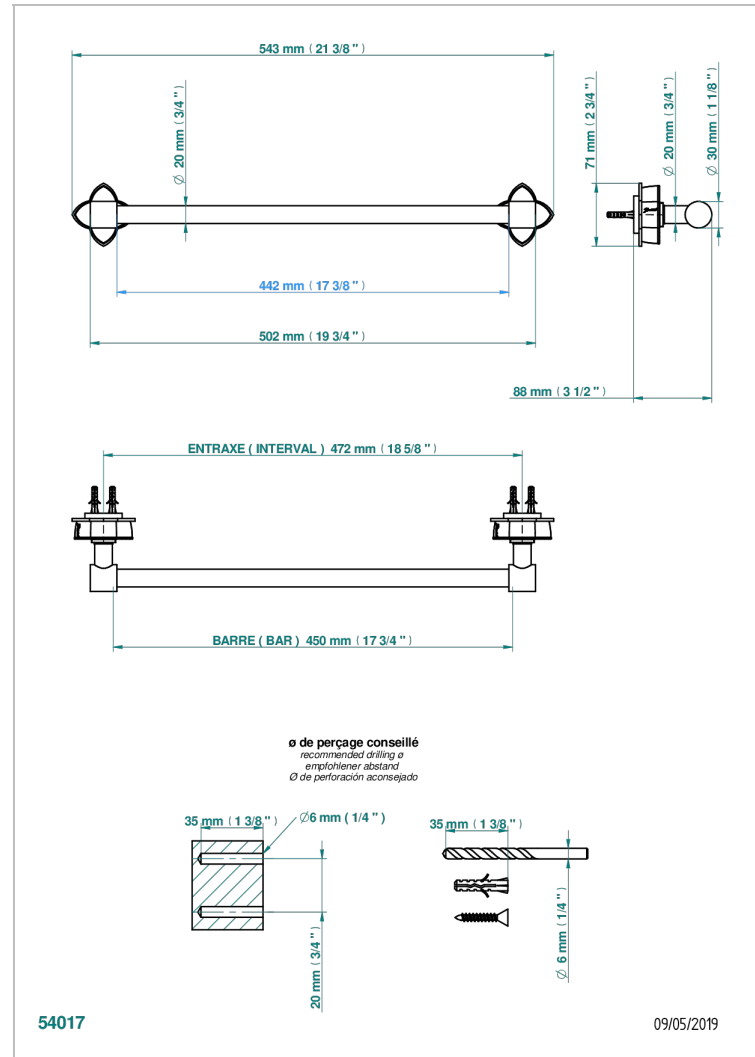

ПÉТАЛЕ DE CRISTAL, ПРОЗРАЧНЫЙ ХРУСТАЛЬ С ЗОЛОТОЙ КАЙМОЙ

U6E-520/45

Полотенцедержатель, длина 18"

ХАРАКТЕРИСТИКИ

- Pétale de Cristal, прозрачный хрусталь с золотой каймой
- Полотенцедержатель, длина 18"

ДОСТУПНЫЕ ВАРИАНТЫ ПОКРЫТИЙ