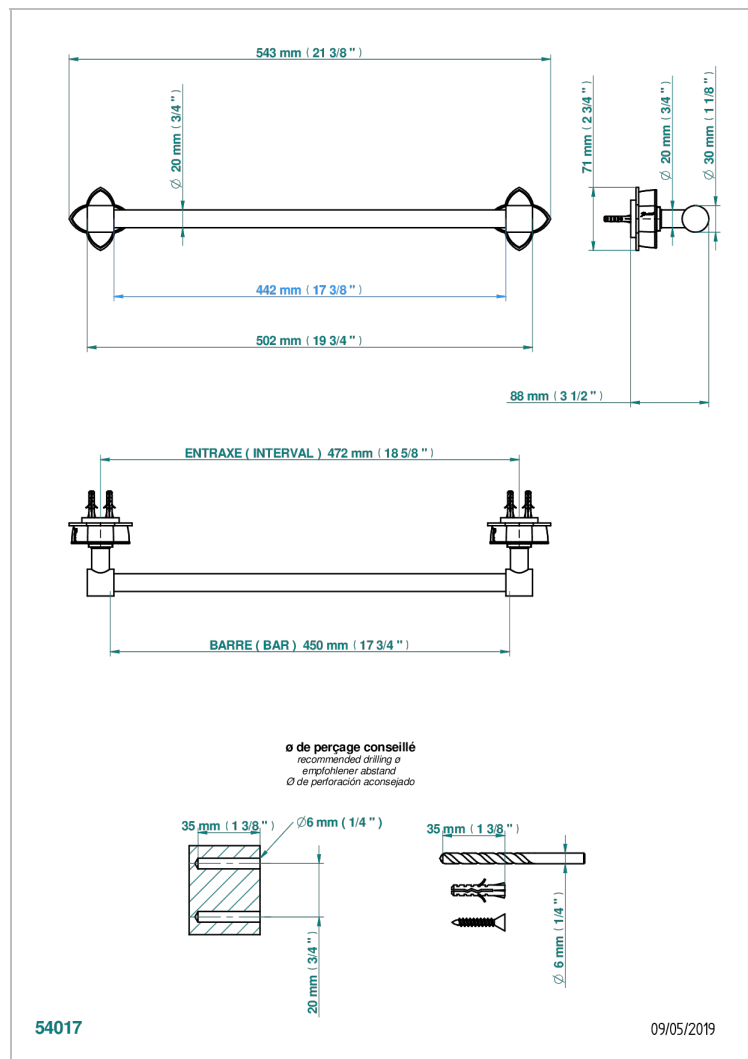

PETALE DE CRISTAL CLAIR LISERE DORE

U6E-520/45

Toallero lg 450 mm

THG[®]
PARIS

CARACTERÍSTICAS

- Pétale de Cristal clair liseré doré
- Toallero lg 450 mm

ACABADOS DISPONIBLES

Bronce claro - D01
Cerámica negra mate - D30
Cobre viejo mate - H07
Cromo - A02
Cromo / dorado - G02
Cromo mate - C02