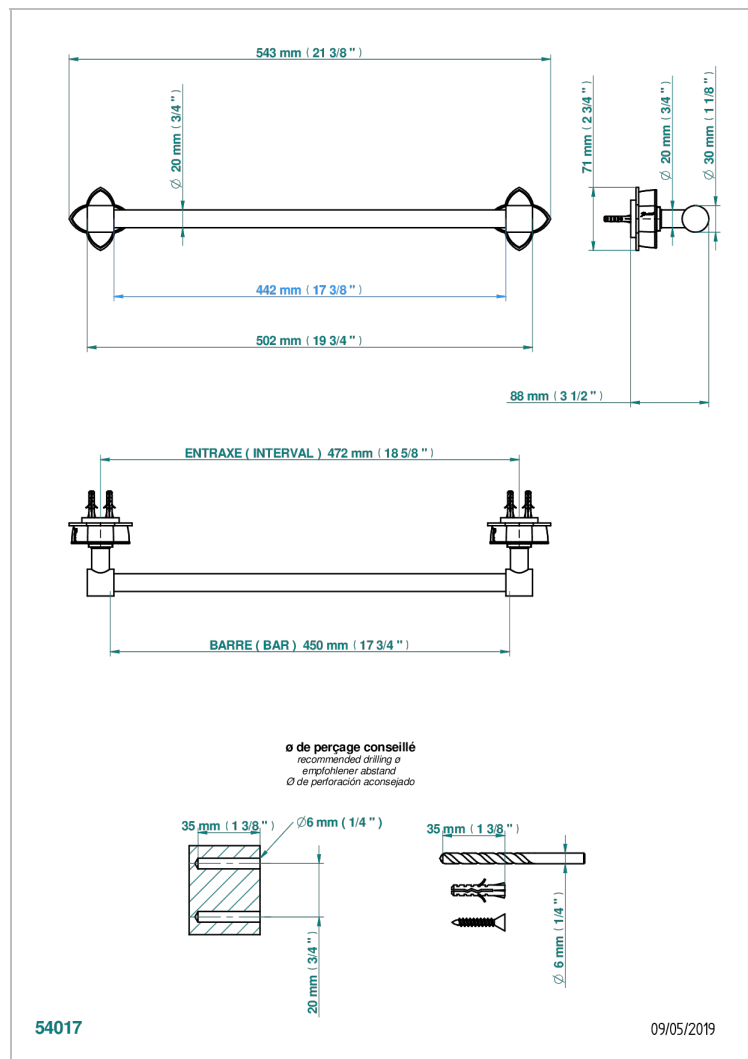

PETALE DE CRISTAL CLAIR LISERE DORE

U6E-520/45

Handtuchstange Länge 450 mm

THG[®]
PARIS

EIGENSCHAFTEN

- Pétale de Cristal clair liseré doré
- Handtuchstange Länge 450 mm

VERFÜGBARE OBERFLÄCHEN

Altnickel - H28
Blassgold - F30
Blassgold matt unlackiert - F31
Bronze hell - D01
Chrom - A02
Chrom / gold - G02