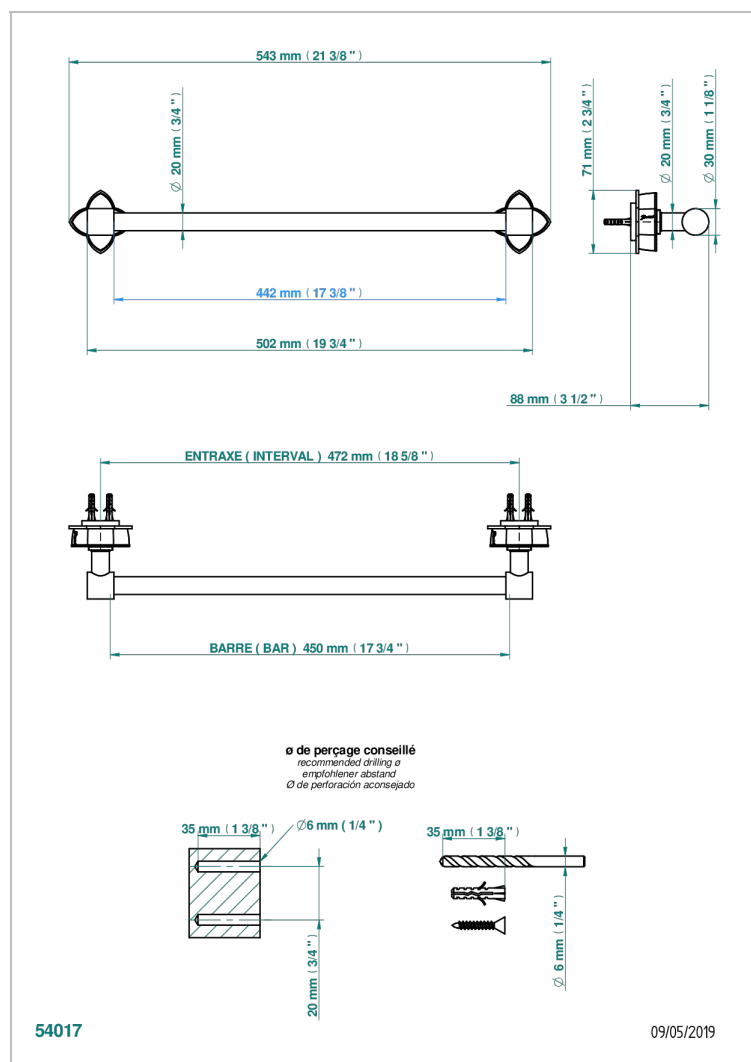

PETALE DE CRISTAL - CLEAR CRYSTAL FINE GOLD THREAD

U6E-520/45

单杆固定毛巾架，直径20毫米，长450毫米

特色

- Pétales de Cristal - Clear crystal fine gold thread
- 单杆固定毛巾架，直径20毫米，长450毫米

可选饰面

Black ceram - D30
Blush PVD - H62
Graphite PVD - H64
Matt Umber PVD - H67
Matt blush PVD - H60
Matt graphite PVD - H65