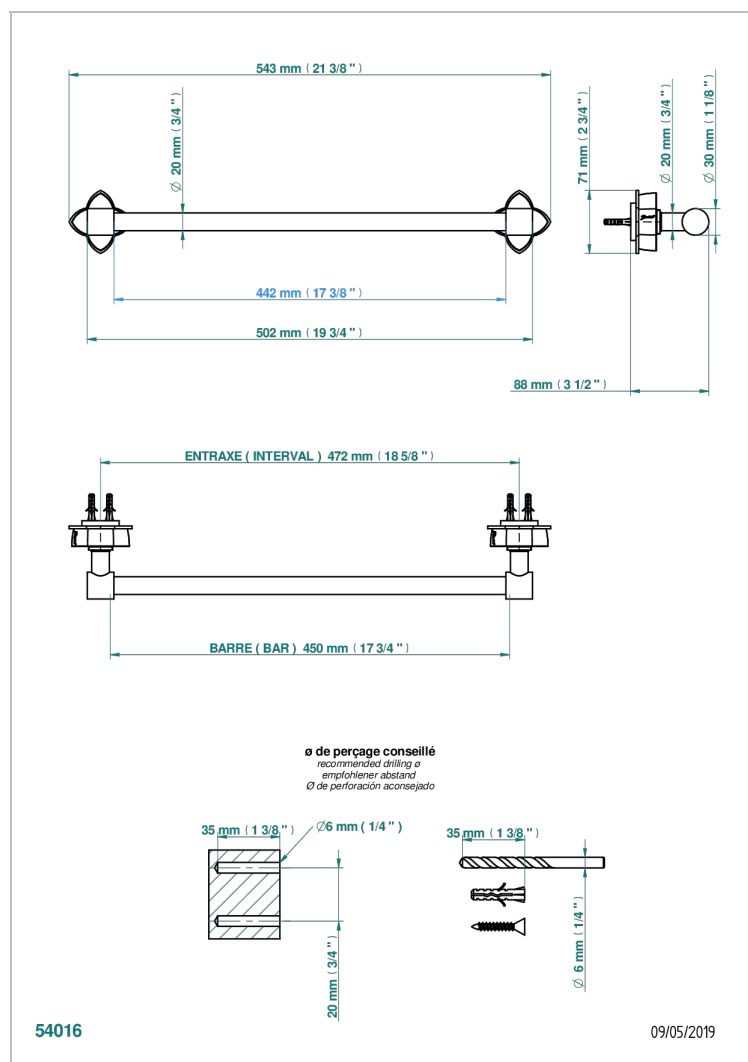

# PETALE DE CRISTAL - CRISTAL CLARO

U6A-520/45

Toallero lg 450 mm

THG<sup>®</sup>  
PARIS

## CARACTERÍSTICAS

- Pétales de Cristal - cristal claro
- Toallero lg 450 mm