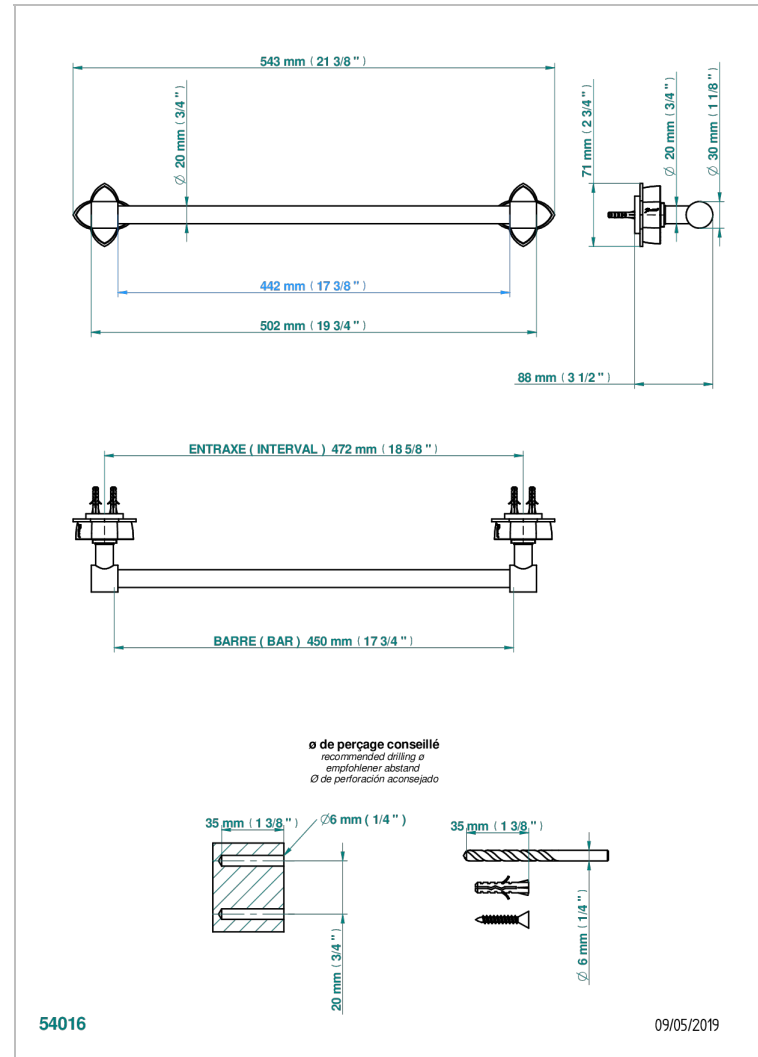

PETALE DE CRISTAL CLAIR

U6A-520/45

Porte-serviette 1 barre fixe Ø 20 mm long. 450 mm

THG[®]
PARIS

CARACTÉRISTIQUES

- Pétale de Cristal clair
- Porte-serviette 1 barre fixe Ø 20 mm long. 450 mm

FINITIONS DISPONIBLES