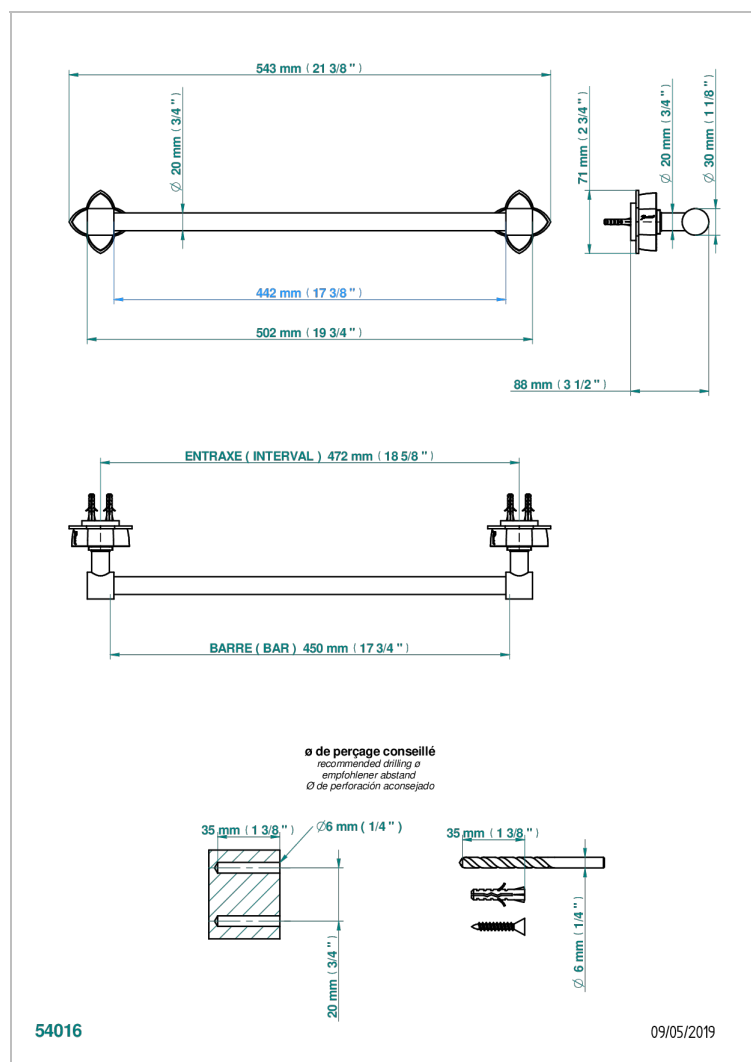

PETALE DE CRISTAL - CRISTAL CLARO

U6A-520/45

Toallero lg 450 mm

THG[®]
PARIS

CARACTERÍSTICAS

- Pétales de Cristal - cristal claro
- Toallero lg 450 mm

ACABADOS DISPONIBLES

Bronce claro - D01
Cerámica negra mate - D30
Cobre viejo mate - H07
Cromo - A02
Cromo / dorado - G02
Cromo mate - C02