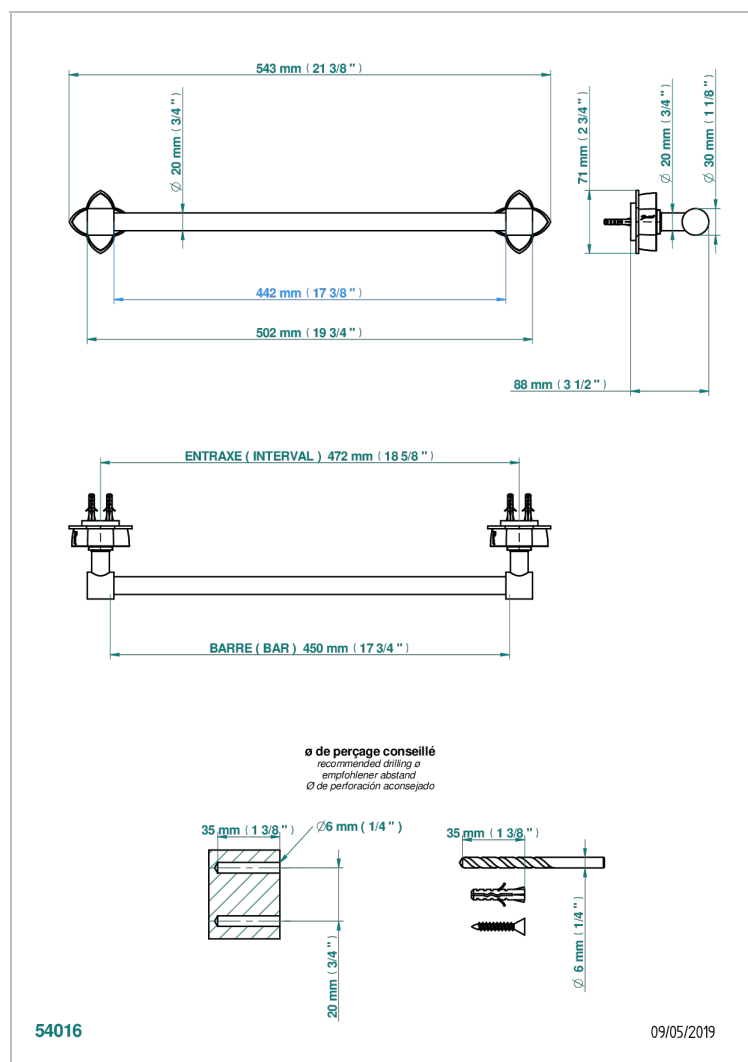

PETALE DE CRISTAL, KRISTALL KLAR

U6A-520/45

Handtuchstange Länge 450 mm

THG[®]
PARIS

EIGENSCHAFTEN

- Pétale de Cristal, Kristall klar
- Handtuchstange Länge 450 mm

VERFÜGBARE OBERFLÄCHEN

Altnickel - H28
Blassgold - F30
Blassgold matt unlackiert - F31
Bronze hell - D01
Chrom - A02
Chrom / gold - G02