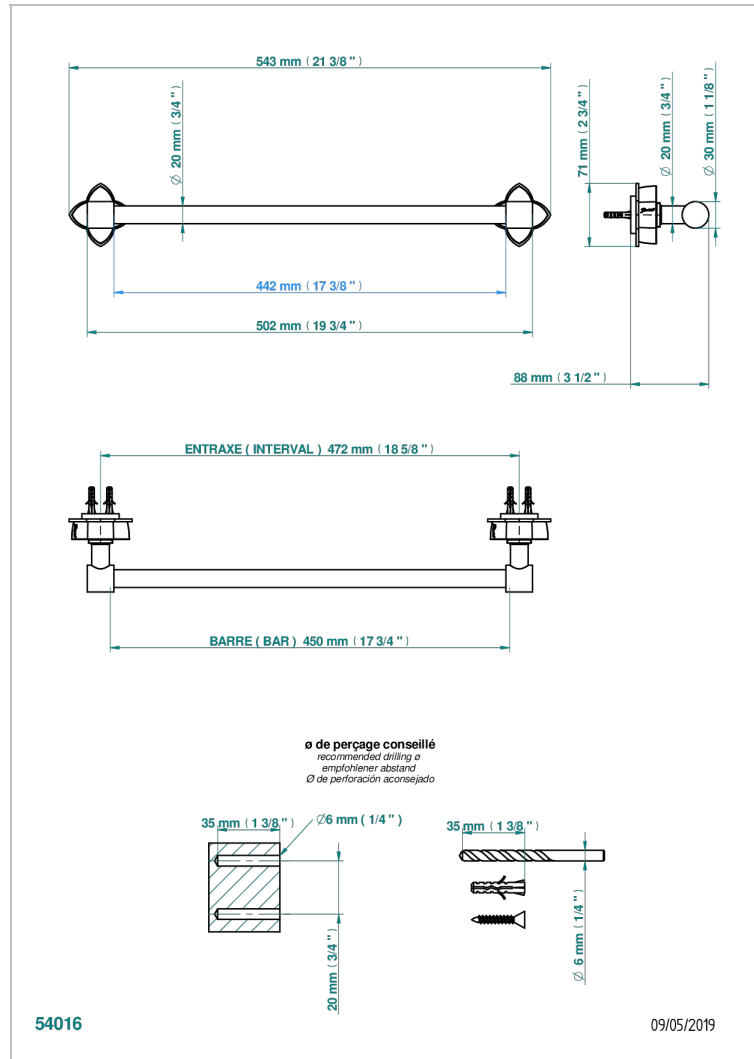

PETALE DE CRISTAL, ПРОЗРАЧНЫЙ ХРУСТАЛЬ

U6A-520/45

Полотенцедержатель, длина 18"

THG[®]
PARIS

ХАРАКТЕРИСТИКИ

- Pétale de Cristal, прозрачный хрусталь
- Полотенцедержатель, длина 18"

ДОСТУПНЫЕ ВАРИАНТЫ ПОКРЫТИЙ