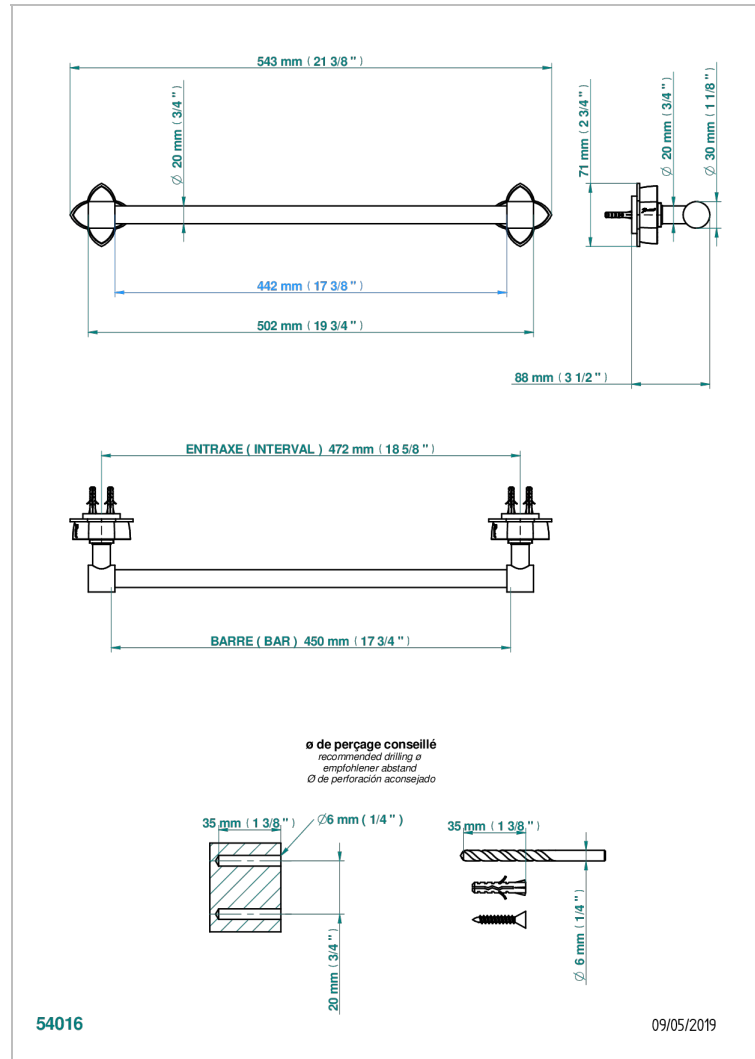

PETALE DE CRISTAL CLAIR

U6A-520/45

Porte-serviette 1 barre fixe Ø 20 mm long. 450 mm

THG[®]
PARIS

CARACTÉRISTIQUES

- Pétale de Cristal clair
- Porte-serviette 1 barre fixe Ø 20 mm long. 450 mm

FINITIONS DISPONIBLES