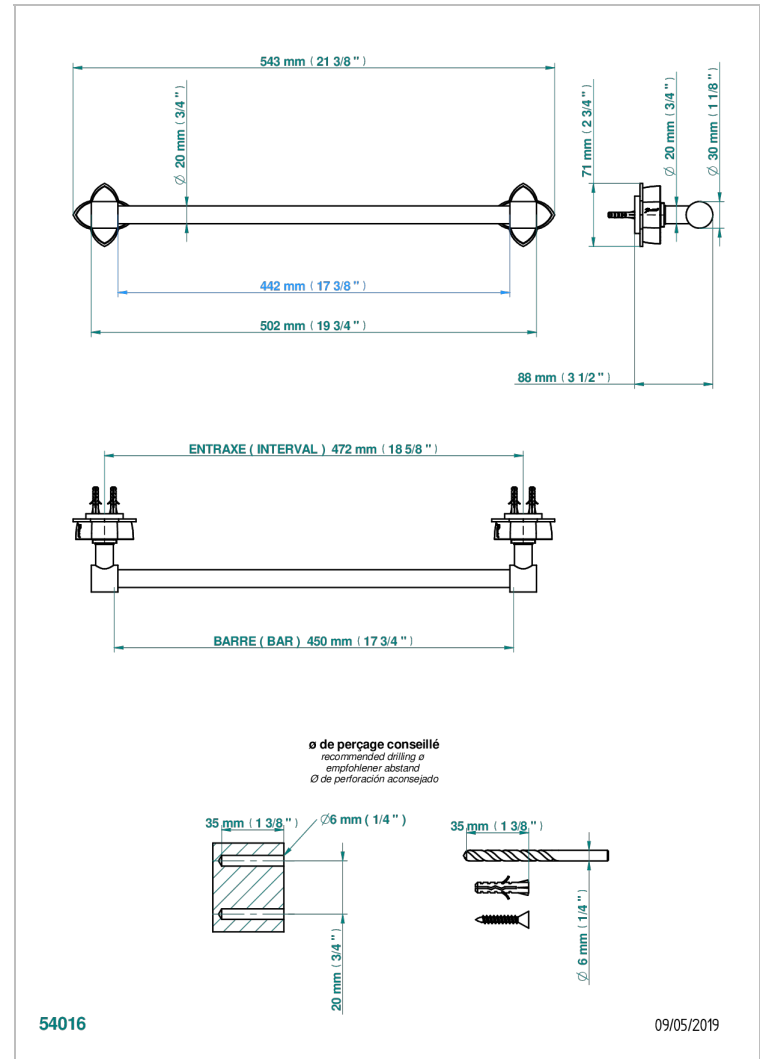

PETALE DE CRISTAL - CRISTAL CLARO

U6A-520/45

Toallero lg 450 mm

THG[®]
PARIS

CARACTERÍSTICAS

- Pétales de Cristal - cristal claro
- Toallero lg 450 mm

ACABADOS DISPONIBLES

Bronce claro - D01
Cerámica negra mate - D30
Cobre viejo mate - H07
Cromo - A02
Cromo / dorado - G02
Cromo mate - C02