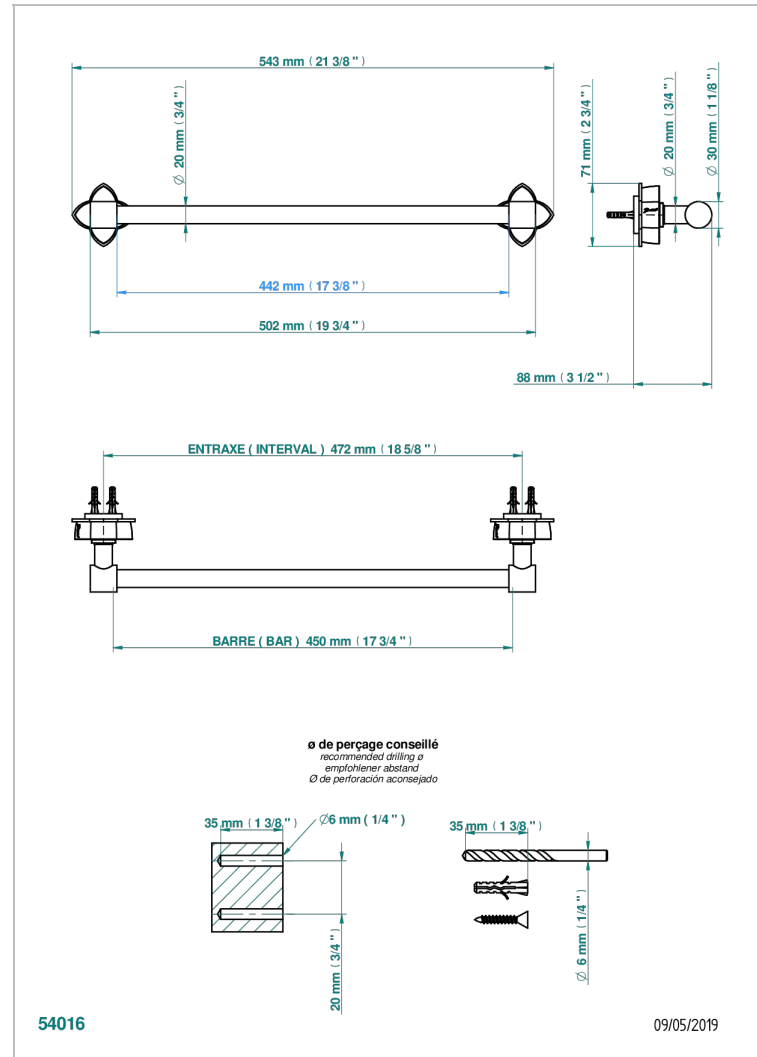

# PETALE DE CRISTAL, KRISTALL KLAR

U6A-520/45

Handtuchstange Länge 450 mm

THG<sup>®</sup>  
PARIS

## EIGENSCHAFTEN

- Pétale de Cristal, Kristall klar
- Handtuchstange Länge 450 mm