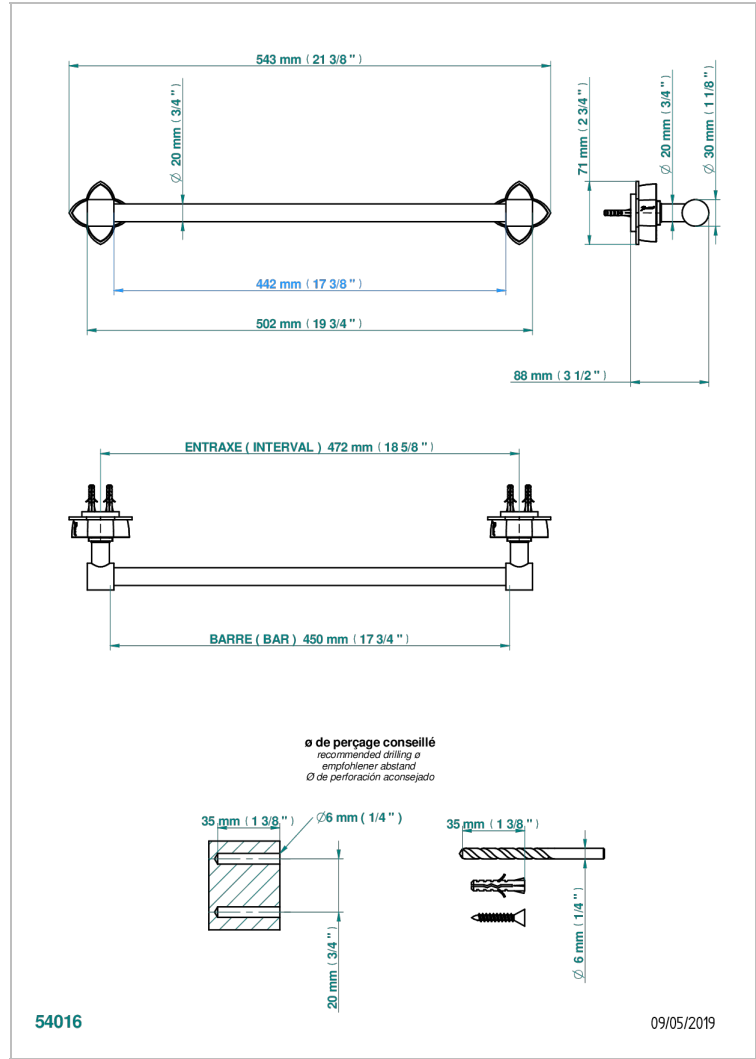

PETALE DE CRISTAL - CLEAR CRYSTAL

U6A-520/45

单杆固定毛巾架，直径20毫米，长450毫米

THG[®]
PARIS

特色

- Pétales de Cristal - Clear crystal
- 单杆固定毛巾架，直径20毫米，长450毫米

可选饰面

Black ceram - D30
Blush PVD - H62
Graphite PVD - H64
Matt Umber PVD - H67
Matt blush PVD - H60
Matt graphite PVD - H65