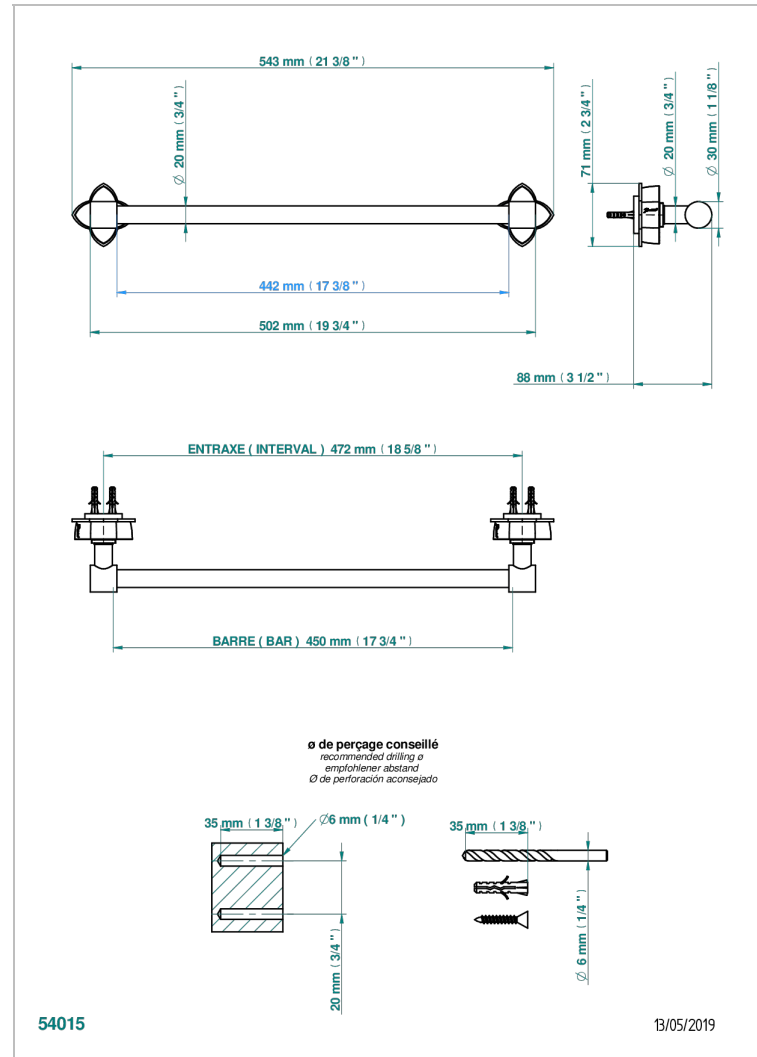

PETALE DE CRISTAL BLEU

U6B-520/45

Porte-serviette 1 barre fixe Ø 20 mm long. 450 mm

THG[®]
PARIS

CARACTÉRISTIQUES

- Pétale de Cristal bleu
- Porte-serviette 1 barre fixe Ø 20 mm long. 450 mm

FINITIONS DISPONIBLES