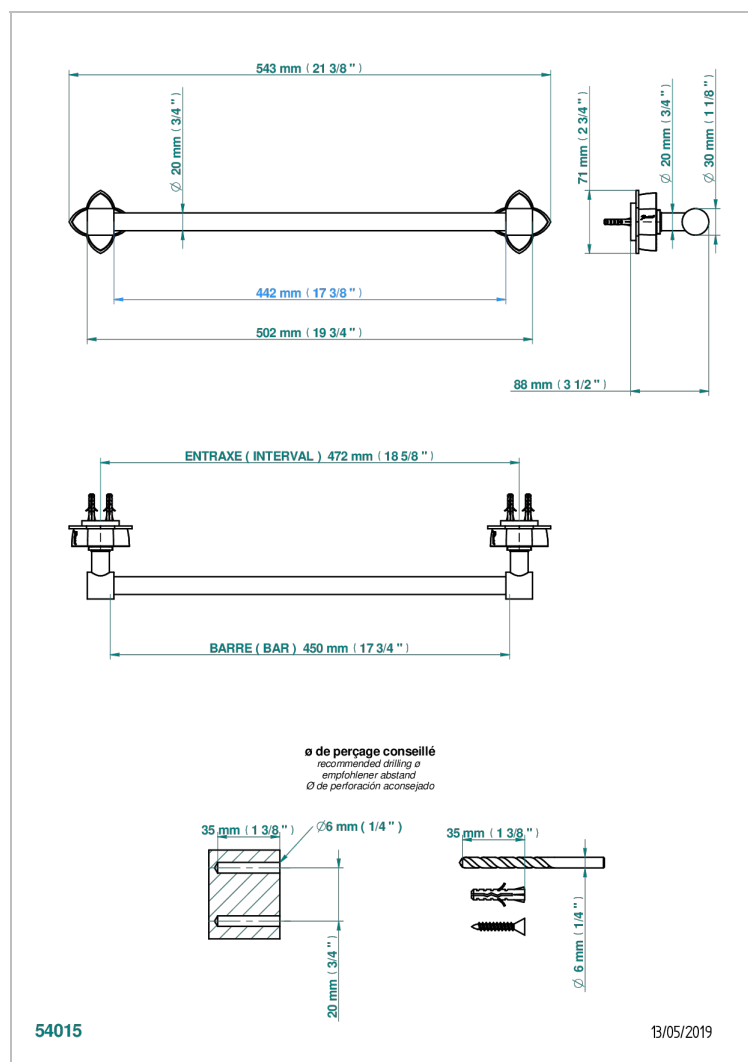

PETALE DE CRISTAL - AZUL CRISTAL

U6B-520/45

Toallero lg 450 mm

THG[®]
PARIS

CARACTERÍSTICAS

- Pétales de Cristal - azul cristal
- Toallero lg 450 mm

ACABADOS DISPONIBLES

Bronce claro - D01
Cerámica negra mate - D30
Cobre viejo mate - H07
Cromo - A02
Cromo / dorado - G02
Cromo mate - C02