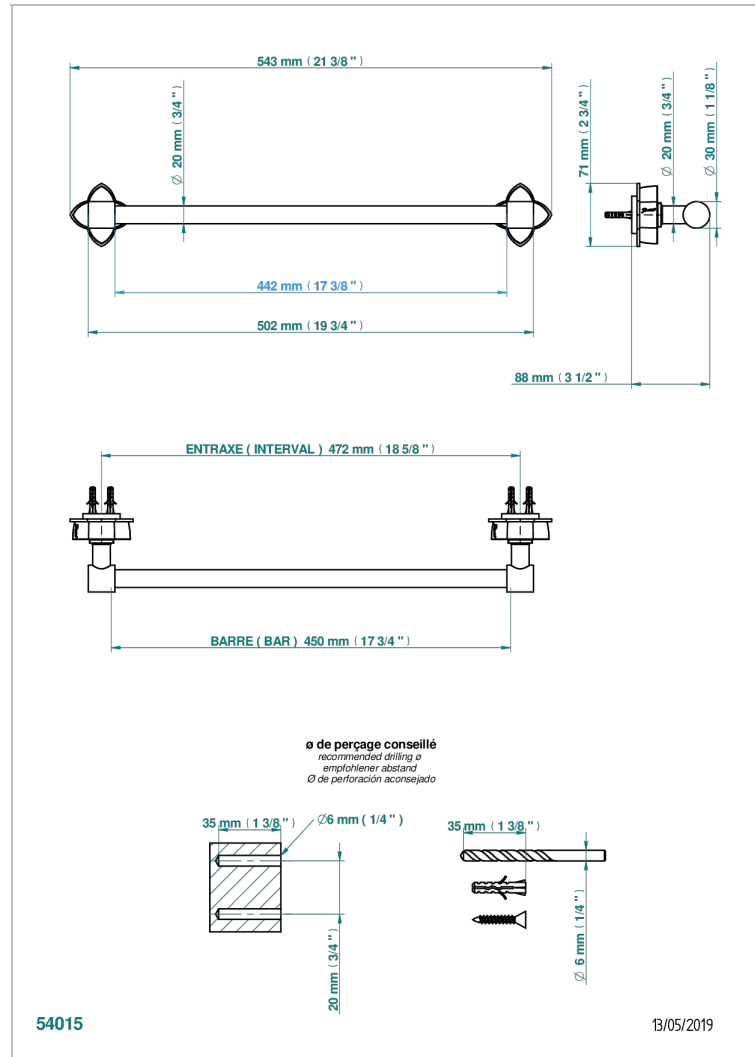

# PETALE DE CRISTAL - BLUE CRYSTAL

U6B-520/45

Towel bar, 18" long

## CHARACTERISTIC

- Pétale de Cristal - Blue crystal
- Towel bar, 18" long