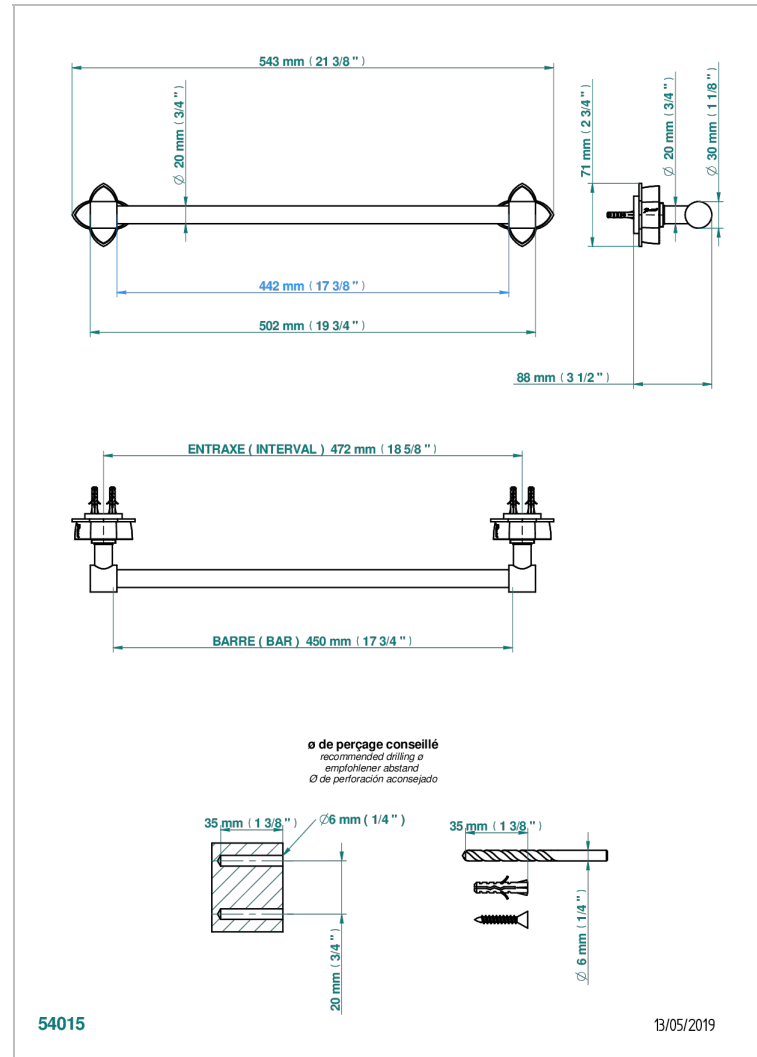

# PETALE DE CRISTAL BLEU

U6B-520/45

Porte-serviette 1 barre fixe Ø 20 mm long. 450 mm

THG<sup>®</sup>  
PARIS

## CARACTÉRISTIQUES

- Pétale de Cristal bleu
- Porte-serviette 1 barre fixe Ø 20 mm long. 450 mm