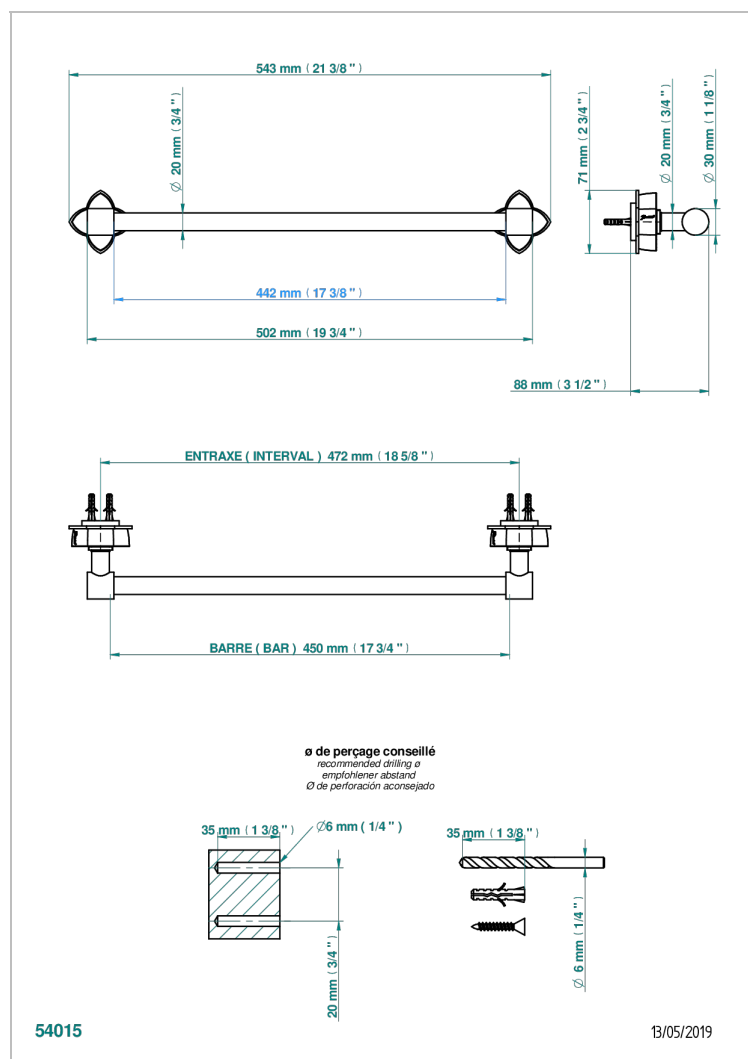

PETALE DE CRISTAL - AZUL CRISTAL

U6B-520/45

Toallero lg 450 mm

THG[®]
PARIS

CARACTERÍSTICAS

- Pétales de Cristal - azul cristal
- Toallero lg 450 mm

ACABADOS DISPONIBLES

Bronce claro - D01
Cerámica negra mate - D30
Cobre viejo mate - H07
Cromo - A02
Cromo / dorado - G02
Cromo mate - C02