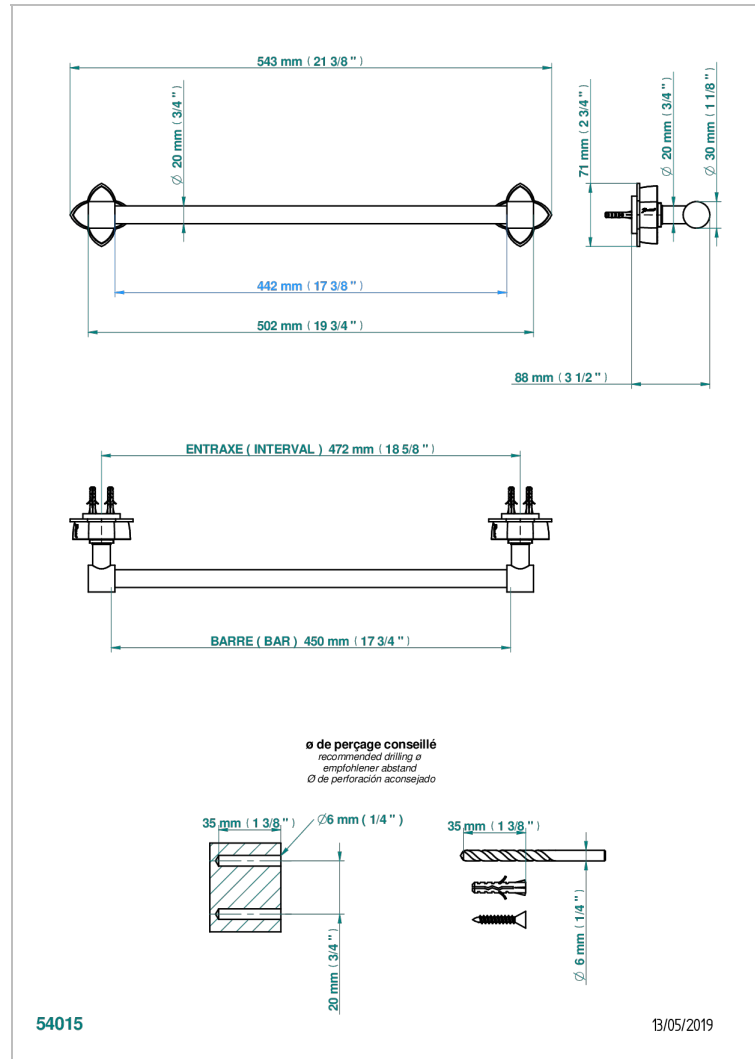

# PETALE DE CRISTAL, BLAUEN KRISTALL

U6B-520/45

Handtuchstange Länge 450 mm

THG<sup>®</sup>  
PARIS

## EIGENSCHAFTEN

- Pétale de Cristal, blauen Kristall
- Handtuchstange Länge 450 mm