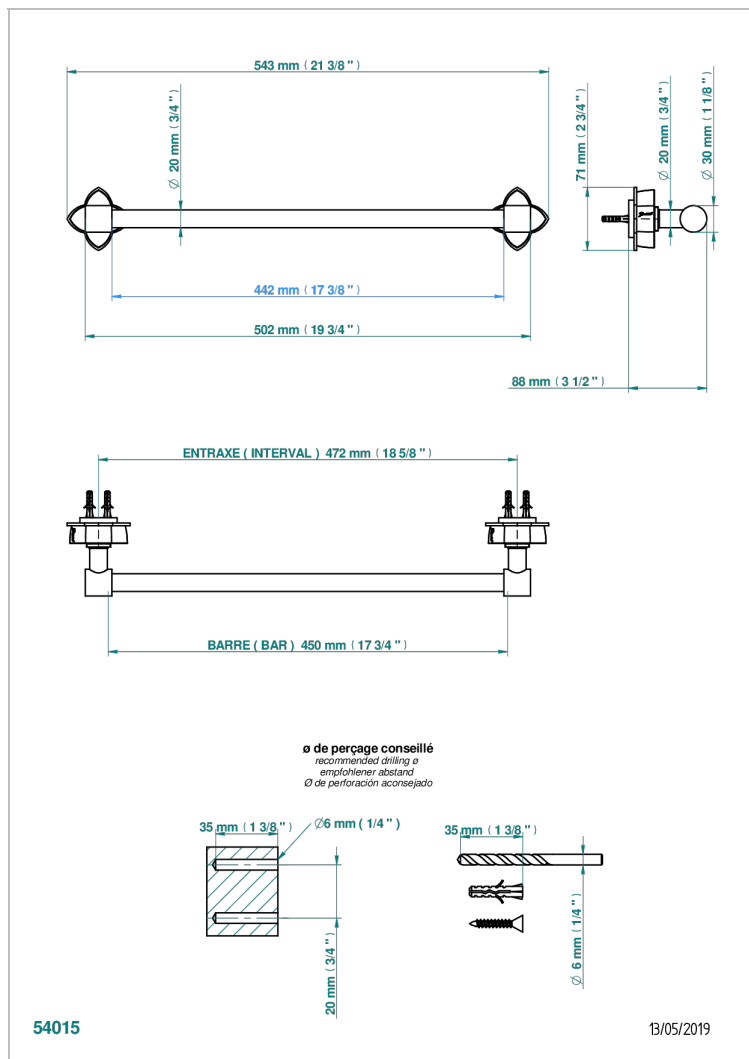

PETALE DE CRISTAL, СИНИИ ХРУСТАЛЬ

U6B-520/45

Полотенцедержатель, длина 18"

THG[®]
PARIS

ХАРАКТЕРИСТИКИ

- Pétale de Cristal, синий хрусталь
- Полотенцедержатель, длина 18"

ДОСТУПНЫЕ ВАРИАНТЫ ПОКРЫТИЙ

Black ceram - D30
Blush PVD - H62
Graphite PVD - H64
Matt Umber PVD - H67
Matt blush PVD - H60
Matt graphite PVD - H65