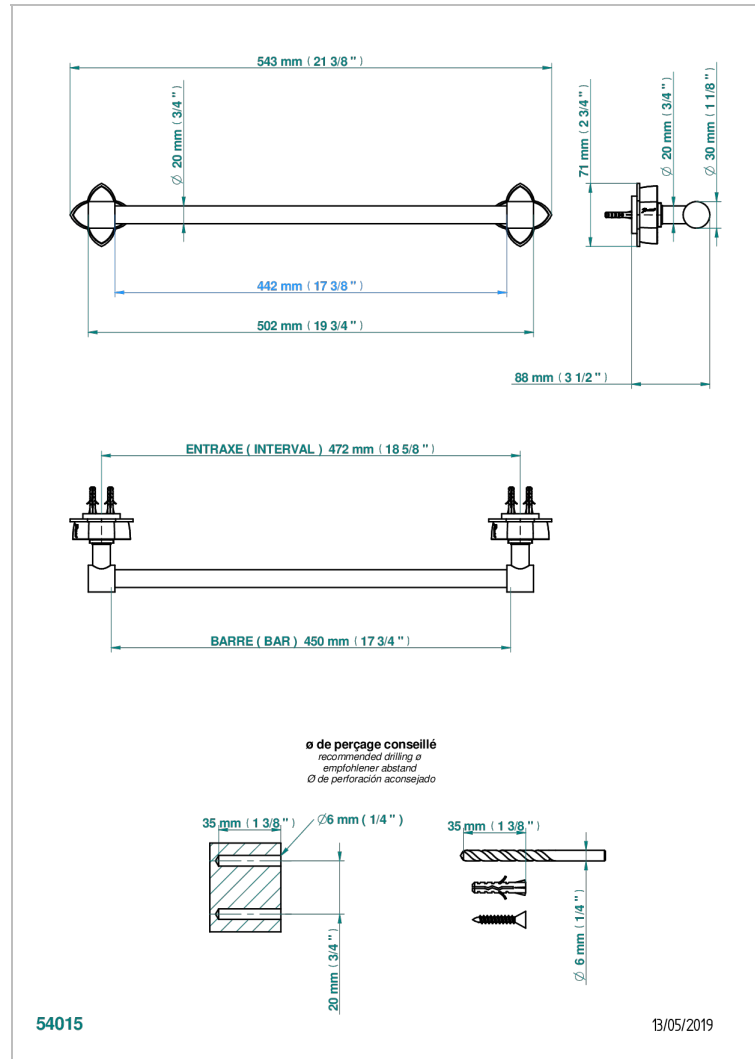

PETALE DE CRISTAL, BLAUEN KRISTALL

U6B-520/45

Handtuchstange Länge 450 mm

THG[®]
PARIS

EIGENSCHAFTEN

- Pétale de Cristal, blauen Kristall
- Handtuchstange Länge 450 mm

VERFÜGBARE OBERFLÄCHEN

Altnickel - H28
Blassgold - F30
Blassgold matt unlackiert - F31
Bronze hell - D01
Chrom - A02
Chrom / gold - G02