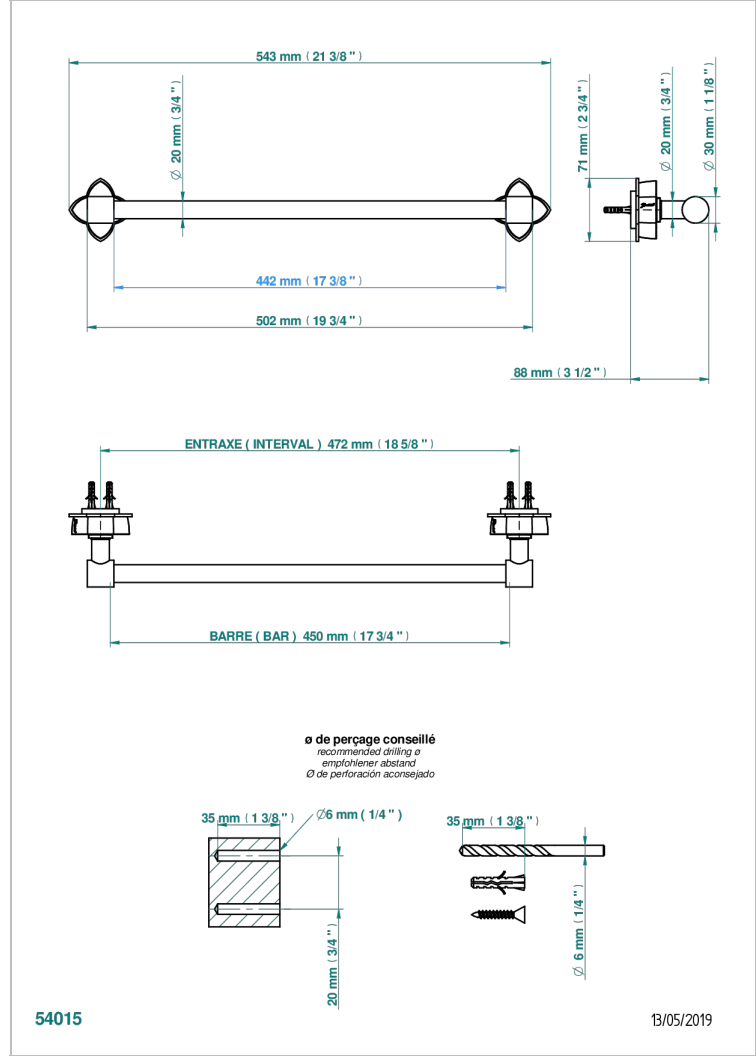

PETALE DE CRISTAL - BLUE CRYSTAL

U6B-520/45

单杆固定毛巾架，直径20毫米，长450毫米

THG[®]
PARIS

特色

- Pétale de Cristal - Blue crystal
- 单杆固定毛巾架，直径20毫米，长450毫米

可选饰面

Black ceram - D30
Blush PVD - H62
Graphite PVD - H64
Matt Umber PVD - H67
Matt blush PVD - H60
Matt graphite PVD - H65